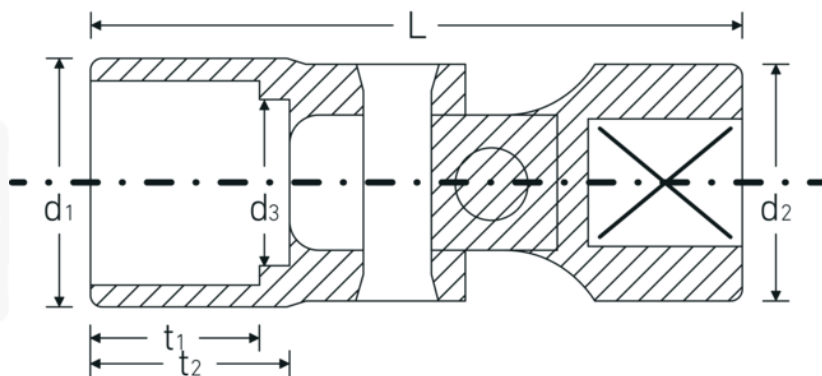

## Douilles articulées 3/8", métrique

47

Réf. n° 02040017  
GTIN 4018754002535  
Modèle 47 17

**Désignation.** 3/8 " Jeu de douilles articulées Taille 17mm Lg.53,5mm

**Caractéristiques.** • acier à hautes performances HPQ®, chromées

## Attributs techniques.

<b>Empreinte</b>	Hexagone double AS-drive
<b>Carré d'entraînement intérieur (pouces)</b>	3/8 "
<b>d1</b>	23 mm
<b>d2</b>	17,5 mm
<b>d3</b>	16 mm
<b>Longueur mm (L)</b>	53,5 mm
<b>Ouverture [mm]</b>	17 mm
<b>t1</b>	15 mm
<b>t2</b>	18,5 mm

## Données logistiques.

<b>Profondeur mm (IFS)</b>	46
<b>Largeur</b>	23
<b>Hauteur mm (IFS)</b>	23
<b>Longueur (emballé, mm)</b>	46
<b>Largeur (emballé, mm)</b>	23
<b>Hauteur (emballé, mm)</b>	23
<b>Volume (emballé, dm3)</b>	0.024334 dm3
<b>Réf. n°</b>	02040017
<b>Poids (brut, kg)</b>	0,066
<b>Poids PAP (kg)</b>	0,000
<b>Poids PVC (kg)</b>	0,002
<b>GTIN</b>	4018754002535
<b>Pays d'origine</b>	GERMANY
<b>Région d'origine</b>	Nordrhein-Westfalen
<b>WEEE/ElektroG</b>	nicht ear-pflichtig
<b>Position tarifaire</b>	82042000
<b>Emballage</b>	1
<b>Poids</b>	65 g