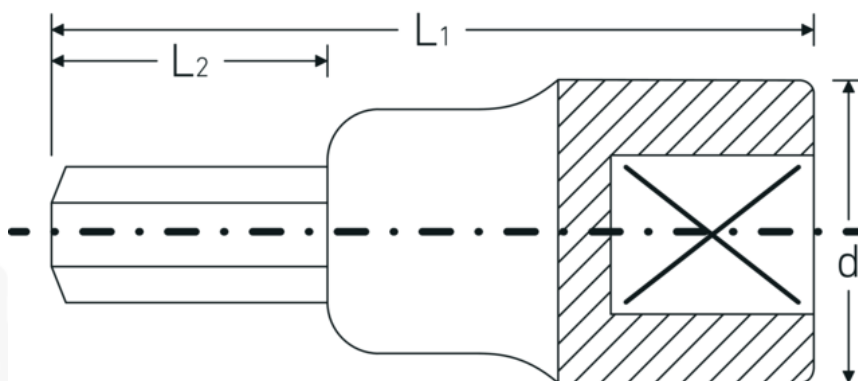

INHEX-schroevendraaierbits 1/2", imperiaal

54a

Artikelnr. 03450020
GTIN 4018754008384
Model 54 A 5/16

Aanwijzing. INHEX schroevendraaierbit 1/2 " 5/16 L.60mm

Eigenschappen.

- voor binnenzeskantbouten
- DIN 7422
- Chrome-Alloy-Steel, verchromd

Voordelen.

voor inbusschroeven

Technische tekening.

Technische kenmerken.

Uitvoerprofiel

Zeshoek

Logistieke gegevens.

Diepte mm (IFS)

61

Uitgaande zeskant buiten (inch)	5/16	Breedte mm (IFS)	24
Aandrijving vierkant binnen (inch)	1/2 "	Hoogte mm (IFS)	24
d	22,7 mm	Lengte (verpakt, mm)	100
DIN	DIN 7422	Breedte (verpakt, mm)	80
L1	60 mm	Hoogte (verpakt, mm)	24
L2	22 mm	Volume (verpakt, dm3)	0.192 dm3
		Artikelnr.	03450020
		Gewicht (bruto, KG)	0,409
		Gewicht PAP (KG)	0,000
		Gewicht PVC (KG)	0,005
		GTIN	4018754008384
		Land van oorsprong	GERMANY
		Regio van oorsprong	Nordrhein-Westfalen
		WEEE/ElektroG	nicht ear-pflichtig
		Douanetarief nr.	82042000
		Verpakkingsstandaard	5
		Gewicht (g)	81 g

Varianten.

Artikelnr.	Modelnr. (ERP)	Beschrijving	GTIN
03450014	54 A 7/32	INHEX schroevendraaierbit 1/2 " 7/32 L.60mm	4018754008360
03450016	54 A 1/4	INHEX schroevendraaierbit 1/2 " 1/4 L.60mm	4018754008377
03450020	54 A 5/16	INHEX schroevendraaierbit 1/2 " 5/16 L.60mm	4018754008384
03450024	54 A 3/8	INHEX schroevendraaierbit 1/2 " 3/8 L.60mm	4018754008391
03450028	54 A 7/16	INHEX schroevendraaierbit 1/2 " 7/16 L.60mm	4018754008407
03450032	54 A 1/2	INHEX schroevendraaierbit 1/2 " 1/2 L.60mm	4018754008414
03450034	54 A 9/16	INHEX schroevendraaierbit 1/2 " 9/16 L.60mm	4018754008421
03450036	54 A 5/8	INHEX schroevendraaierbit 1/2 " 5/8 L.60mm	4018754008438
03450040	54 A 3/4	INHEX schroevendraaierbit 1/2 " 3/4 L.60mm	4018754127191