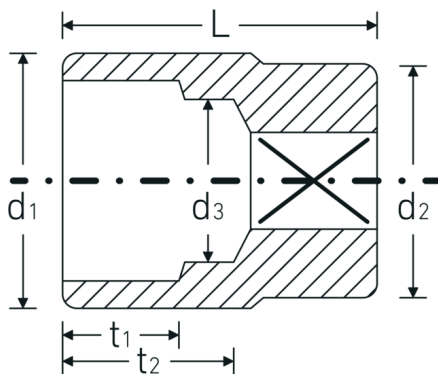

## Steckschlüsseinsätze zöllig, 3/4"

55a

Art.-Nr. 05410062  
GTIN 4018754009411  
Modell 55 A 1 7/16

### Bezeichnung.

3/4 " Steckschlüsseinsatz SW 1 7/16" L.60mm

### Eigenschaften.

- Doppelsechskant mit AS-Drive-Profil
- 3/4" Innenvierkant-Antrieb
- HPQ® Hochleistungsstahl, verchromt
- SAE AS 954-E (Prüfwerte) / ASME B 107.1

## Technische Attribute.

Abtriebsprofil	Doppelsechskant AS-Drive®
Antriebsvierkant innen (Zoll)	3/4 "
d1	50 mm
d2	40 mm