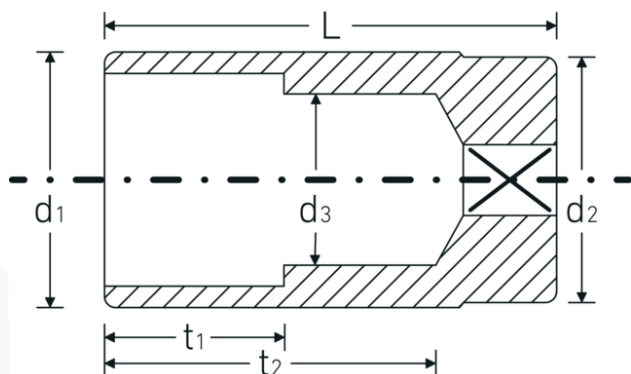

## Doppen

51

Artikelnr. 03020032  
GTIN 4018754005727  
Model 51 32

**Aanwijzing.** 1/2 " Dop Maat mm L.83mm

**Eigenschappen.**

- lang
- DIN 3124/ISO 2725-1, DIN EN 3710, DIN EN 3709, ASME B 107.5M
- HPQ®-high performance staal, verchromd

## Technische tekening.

## Technische kenmerken.

<b>Uitvoerprofiel</b>	Dubbel-zeskant AS-drive
<b>Aandrijving vierkant binnen (inch)</b>	1/2 "
<b>d1</b>	42,4 mm
<b>d2</b>	40 mm
<b>d3</b>	29 mm
<b>DIN</b>	DIN 3124 / ISO 2725-1, DIN EN 3710, DIN EN 3709, ASME B 107.5M
<b>Lengte mm (L)</b>	83 mm
<b>Sleutelplaatdikte [mm]</b>	32 mm
<b>t1</b>	35 mm
<b>t2</b>	63,9 mm

## Varianten.

Artikelnr.	Modelnr. (ERP)	Beschrijving	GTIN
03020010	51 10	1/2 " Dop Maat mm L.83mm	4018754167678
03020013	51 13	1/2 " Dop Maat mm L.83mm	4018754005574
03020014	51 14	1/2 " Dop Maat mm L.83mm	4018754005581
03020015	51 15	1/2 " Dop Maat mm L.83mm	4018754005598
03020016	51 16	1/2 " Dop Maat mm L.83mm	4018754005604
03020216	51 16-5/8	1/2 " Dop Maat mm/" L.83mm	4018754005741
03020017	51 17	1/2 " Dop Maat mm L.83mm	4018754005611
03020018	51 18	1/2 " Dop Maat mm L.83mm	4018754005628
03020019	51 19	1/2 " Dop Maat mm L.83mm	4018754005635
03020208	51 20,8-13/16	1/2 " Dop Maat mm/" L.83mm	4018754005734
03020021	51 21	1/2 " Dop Maat mm L.83mm	4018754005642
03020022	51 22	1/2 " Dop Maat mm L.83mm	4018754005659
03020024	51 24	1/2 " Dop Maat mm L.83mm	4018754005673
03020026	51 26	1/2 " Dop Maat mm L.83mm	4018754005680