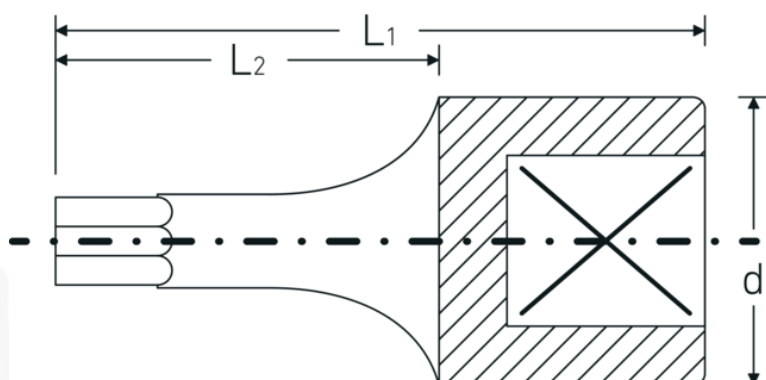

Skruestrækkerteroppe

44KTXB

Art. nr. 01351020
GTIN 4018754150397
Model 44 KTXB T 20
SCHRAUBENDREHEREINSATZ 1/4
ZOLL - MIT BOHRUNG

Betegnelse. 1/4 " Skruestrækkerbit L.28mm

Egenskaber.

- med boring i spidsen (TORX® Tamper Resistant)
- til indiv. TORX®-skruer
- Chrome Alloy Steel, forkromet

Fordele.

Med hul i drivspidsen (TORX® Tamper Resistant).

Teknisk tegning.

Tekniske egenskaber.

Udgangsprofil

TORX®

Logistiske data.

Dybde mm (IFS)

28

Firkantet drev indvendigt (tommer)	1/4 "	Bredde mm (IFS)	12
d	11,6 mm	Højde mm (IFS)	12
Størrelse udgangsprofil	T20	Længde (pakket, mm)	100
L1	28 mm	Bredde (pakket, mm)	30
L2	16 mm	Højde (pakket, mm)	13
		Volumen (pakket, dm3)	0.039 dm3
		Art. nr.	01351020
		Vægt (brutto, kg)	0,053
		Vægt PAP (kg)	0,000
		Vægt PVC (kg)	0,002
		GTIN	4018754150397
		Oprindelsesland	GERMANY
		Oprindelsesregion	Nordrhein-Westfalen
		WEEE/ElektroG	nicht ear-pflichtig
		Toldtarif nr.	82042000
		Standard for pakning	5
		Vægt (g)	10 g

Varianter.

Art. nr.	Model nr. (ERP)	Betegnelse	GTIN
01351008	44 KTXB T 8 SCHRAUBENDREHEREINSATZ 1/4 ZOLL - MIT BOHRUNG	1/4 " Skruetrækkerbit L.28mm	4018754150359
01351009	44 KTXB T 9 SCHRAUBENDREHEREINSATZ 1/4 ZOLL - MIT BOHRUNG	1/4 " Skruetrækkerbit L.28mm	4018754150366
01351010	44 KTXB T 10 SCHRAUBENDREHEREINSATZ 1/4 ZOLL - MIT BOHRUNG	1/4 " Skruetrækkerbit L.28mm	4018754150373
01351015	44 KTXB T 15 SCHRAUBENDREHEREINSATZ 1/4 ZOLL - MIT BOHRUNG	1/4 " Skruetrækkerbit L.28mm	4018754150380
01351020	44 KTXB T 20 SCHRAUBENDREHEREINSATZ 1/4 ZOLL - MIT BOHRUNG	1/4 " Skruetrækkerbit L.28mm	4018754150397
01351025	44 KTXB T 25 SCHRAUBENDREHEREINSATZ 1/4 ZOLL - MIT BOHRUNG	1/4 " Skruetrækkerbit L.28mm	4018754150403
01351027	44 KTXB T 27 SCHRAUBENDREHEREINSATZ 1/4 ZOLL - MIT BOHRUNG	1/4 " Skruetrækkerbit L.28mm	4018754150410
01351030	44 KTXB T 30 SCHRAUBENDREHEREINSATZ 1/4 ZOLL - MIT BOHRUNG	1/4 " Skruetrækkerbit L.28mm	4018754150427