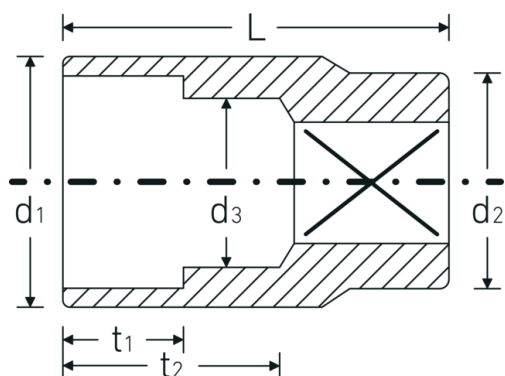

Steckschlüsseinsätze 3/8", zöllig

45a

Art.-Nr. 02410038

GTIN 4018754004270

Modell 45 A 11/16

Bezeichnung.

3/8 " Steckschlüsseinsatz SW 11/16" L.32mm

Eigenschaften.

- Doppelsechskant mit AS-Drive-Profil
- 3/8" Innenvierkant-Antrieb
- HPQ® Hochleistungsstahl, verchromt
- ASME B 107.1 / Fed. Spec. GGG-W-641 / SAE AS 954-E (Prüfwerte)

Technische Zeichnung.

Technische Attribute.

Abtriebsprofil	Doppelsechskant AS-Drive®
Antriebsvierkant innen (Zoll)	3/8 "
d1	23,4 mm
d2	19 mm

Logistikdaten.

Tiefe mm (IFS)	27
Breite mm (IFS)	24
Höhe mm (IFS)	24
Länge (verpackt, mm)	121
Breite (verpackt, mm)	25

d3	16,3 mm
Länge mm (L)	32 mm
Schlüsselweite [Zoll]	11/16 "
t1	14,7 mm
t2	19,5 mm

Höhe (verpackt, mm)	28
Volumen (verpackt, dm3)	0.0847 dm3
Art.-Nr.	02410038
Gewicht (brutto, kg)	0,220
Gewicht PAP (kg)	0,000
Gewicht PVC (kg)	0,003
GTIN	4018754004270
Ursprungsland	GERMANY
Ursprungsregion	Nordrhein-Westfalen
WEEE/ElektroG	nicht ear-pflichtig
Zolltarifnr.	82042000
Packnorm	5
Gewicht (g)	34 g