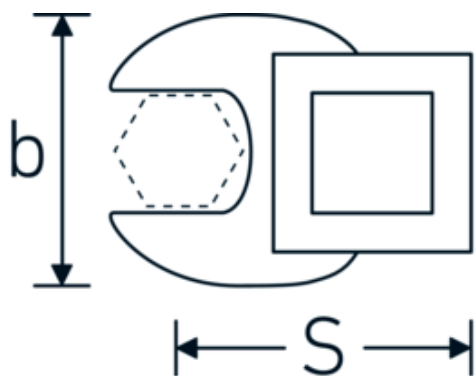

CROW-FOOT-nøgle, tommer

540a

Art. nr. 02500038
GTIN 4018754004669
Model 540 A 11/16

Betegnelse.

3/8 " CROW-FOOT-nøgle Størrelse 11/16" L.42,5mm

Egenskaber.

- Chrome-Alloy-Steel, forkromet
- BEMÆRK! Ændrede indstillingsværdier på momentnøglen <!-- (se note side [170524]) -->

Teknisk tegning.

Tekniske egenskaber.

a	6,3 mm
Firkantet drev indvendigt (tommer)	3/8 "
Bredde mm (b)	38 mm
Længde mm (L)	42,5 mm
S	24,1 mm

Logistiske data.

Dybde mm (IFS)	38
Bredde mm (IFS)	30
Højde mm (IFS)	16
Længde (pakket, mm)	38
Bredde (pakket, mm)	30
Højde (pakket, mm)	16

Oprindelsesregion Nordrhein-Westfalen

WEEE/ElektroG nicht ear-pflichtig

Toldtarif nr. 82042000

Standard for pakning 1

Vægt (g) 62 g

Varianter.

Art. nr.	Model nr. (ERP)	Betegnelse	GTIN
01500024	540 A 3/8	1/4 " CROW-FOOT-nøgle Størrelse 3/8" L.25,5mm	4018754173839
02500028	540 A 7/16	3/8 " CROW-FOOT-nøgle Størrelse 7/16" L.32mm	4018754004621
02500032	540 A 1/2	3/8 " CROW-FOOT-nøgle Størrelse 1/2" L.34,3mm	4018754004638
02500034	540 A 9/16	3/8 " CROW-FOOT-nøgle Størrelse 9/16" L.37,7mm	4018754004645
02500036	540 A 5/8	3/8 " CROW-FOOT-nøgle Størrelse 5/8" L.37,7mm	4018754004652
02500038	540 A 11/16	3/8 " CROW-FOOT-nøgle Størrelse 11/16" L.42,5mm	4018754004669
02500040	540 A 3/4	3/8 " CROW-FOOT-nøgle Størrelse 3/4" L.42,5mm	4018754004676
02500042	540 A 13/16	3/8 " CROW-FOOT-nøgle Størrelse 13/16" L.42,3mm	4018754004683
02500044	540 A 7/8	3/8 " CROW-FOOT-nøgle Størrelse 7/8" L.44,5mm	4018754004690
02500048	540 A 1	3/8 " CROW-FOOT-nøgle Størrelse 1" L.47mm	4018754004706
02500050	540 A 1 1/16	3/8 " CROW-FOOT-nøgle Størrelse 1 1/16" L.47mm	4018754004713
02500052	540 A 1 1/8	3/8 " CROW-FOOT-nøgle Størrelse 1 1/8" L.50mm	4018754004720
02500054	540 A 1 3/16	3/8 " CROW-FOOT-nøgle Størrelse 1 3/16" L.50mm	4018754004737
02500056	540 A 1 1/4	3/8 " CROW-FOOT-nøgle Størrelse 1 1/4" L.53mm	4018754004744