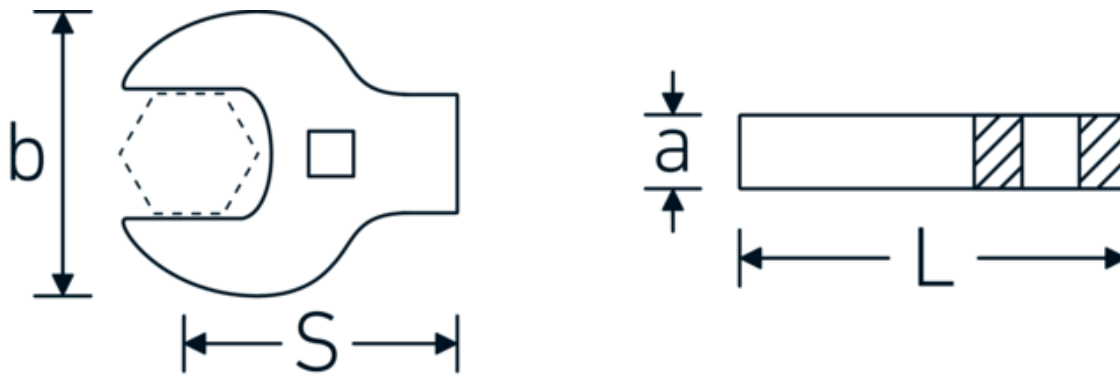

## Technische kenmerken.

a	16 mm
Aandrijving vierkant binnen (inch)	1/2 "
Breedte mm (b)	70 mm
Lengte mm (L)	76 mm
S	45 mm
Breedte over vlakken [inch]	1 1/2 "