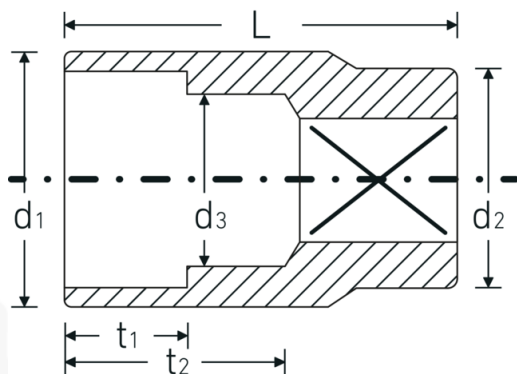

Doppen 1/2", metrisch

52

Artikelnr. 03030011

GTIN 4018754005833

Model 52 11

Aanwijzing. 1/2 " Dop Maat 11mm L.38mm

Eigenschappen.

- DIN 3124/ISO 2725-1, ASME B 107.5M, DIN EN 3709
- HPQ®-high performance staal, verchromd

Voordelen.

DIN 3124/ISO 2725-1, ASME B 107.5M, E DIN EN 3709 (testwaarden)

Technische tekening.

Technische kenmerken.

Uitvoerprofiel Zeskant AS-drive

Logistieke gegevens.

Diepte mm (IFS) 38

Breedte mm (IFS) 23

Aandrijving vierkant binnen (inch)	1/2 "	Hoogte mm (IFS)	23
d1	15,8 mm	Lengte (verpakt, mm)	128
d2	22 mm	Breedte (verpakt, mm)	58
d3	10 mm	Hoogte (verpakt, mm)	40
DIN	DIN 3124 / ISO 2725-1, ASME B 107.5M, DIN EN 3709	Volume (verpakt, dm3)	0.29696 dm3
Lengte mm (L)	38 mm	Artikelnr.	03030011
Sleutelplaatdikte [mm]	11 mm	Gewicht (bruto, KG)	0,520
t1	9,5 mm	Gewicht PAP (KG)	0,000
t2	22 mm	Gewicht PVC (KG)	0,006
		GTIN	4018754005833
		Land van oorsprong	GERMANY
		Regio van oorsprong	Nordrhein-Westfalen
		WEEE/ElektroG	nicht ear-pflichtig
		Douanetarief nr.	82042000
		Verpakkingsstandaard	10
		Gewicht (g)	58 g