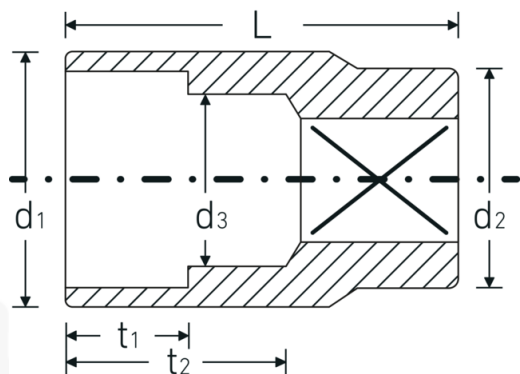

Dibujo técnico.

Atributos técnicos.

Perfil de salida AS-drive hexagonal

Datos logísticos.

Profundidad mm (IFS) 38
Anchura mm (IFS) 23