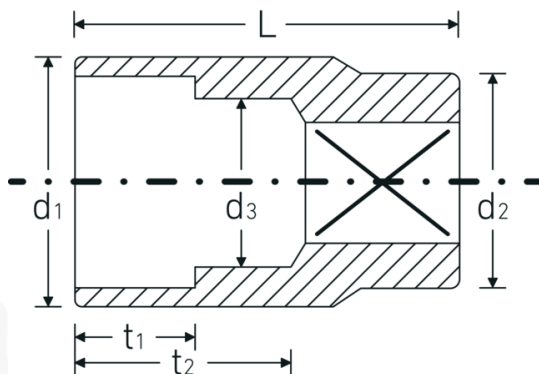

Doppen 3/8", metrisch

456

Artikelnr. 02110020
GTIN 4018754003013
Model 456 20

Aanwijzing. 3/8 " Dop Maat 20mm L.34mm

Eigenschappen.

- DIN 3124/ISO 2725-1, ASME B 107.5M DIN EN 3709
- HPQ®-high performance staal, verchroomd

Voordelen.

DIN 3124/ISO 2725-1, ASME B 107.5M, E DIN EN 3709 (testwaarden)

Technische tekening.

Technische kenmerken.

Uitvoerprofiel Zeskant AS-drive

Logistieke gegevens.

Diepte mm (IFS) 28
Breedte mm (IFS) 27

Aandrijving vierkant binnen (inch)	3/8 "	Hoogte mm (IFS)	27
d1	26,2 mm	Lengte (verpakt, mm)	140
d2	20,5 mm	Breedte (verpakt, mm)	55
d3	19 mm	Hoogte (verpakt, mm)	29
DIN	DIN 3124 / ISO 2725-1, ASME B 107.5M, DIN EN 3709	Volume (verpakt, dm3)	0.2233 dm3
Lengte mm (L)	34 mm	Artikelnr.	02110020
Sleutelplaatdikte [mm]	20 mm	Gewicht (bruto, KG)	0,530
t1	15,5 mm	Gewicht PAP (KG)	0,000
t2	20,7 mm	Gewicht PVC (KG)	0,006
		GTIN	4018754003013
		Land van oorsprong	GERMANY
		Regio van oorsprong	Nordrhein-Westfalen
		WEEE/ElektroG	nicht ear-pflichtig
		Douanetarief nr.	82042000
		Verpakkingsstandaard	10
		Gewicht (g)	53 g