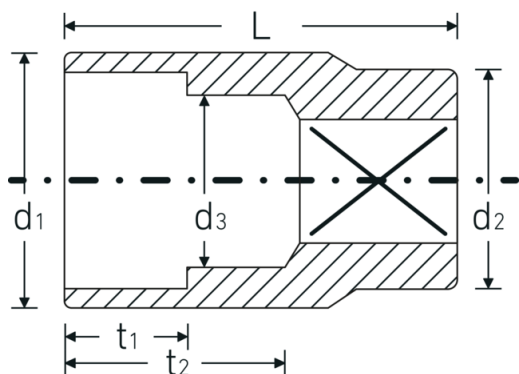

## Steckschlüsseinsätze 1/2", metrisch

52

Art.-Nr. 03030013

GTIN 4018754005857

Modell 52 13

### Bezeichnung.

1/2 " Steckschlüsseinsatz SW 13mm L.38mm

### Eigenschaften.

- Sechskant mit AS-Drive-Profil
- 1/2" Innenvierkant-Antrieb
- HPQ® Hochleistungsstahl, verchromt
- DIN 3124 / ISO 2725-1 / ASME B 107.5M / DIN EN 3709

### Technische Attribute.

Abtriebsprofil	Sechskant AS-Drive®
Antriebsvierkant innen (Zoll)	1/2 "
d1	18,3 mm
d2	22 mm
d3	12 mm