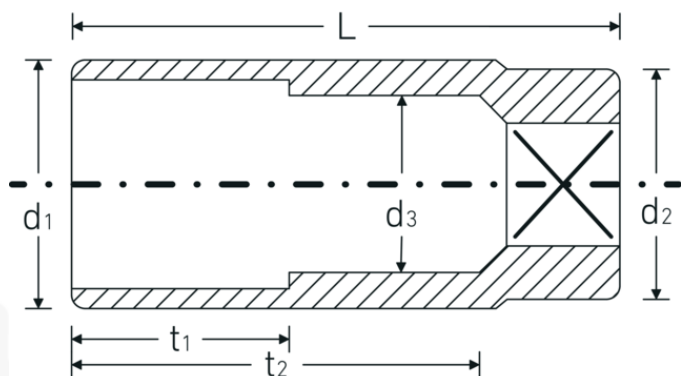

## Bocas de llave de vaso

56

Núm. art. **05020041**  
GTIN **4018754008995**  
Modelo **56 41**

**Designación.** 3/4 " Juego de bocas de llaves de vaso SW 41mm Long.90mm

**Descripción.**

- DIN 3124/ISO 2725-1, ASME B 107.5 M, largas
- AS-drive y acero de alto rendimiento HPQ® hasta tamaño máx. 36 mm, cromadas

## Dibujo técnico.

## Datos logísticos.

Profundidad mm (IFS) 90  
Anchura mm (IFS) 56

<b>Accionamiento cuadrado interior (pulgadas)</b>	3/4 "	<b>Altura mm (IFS)</b>	56
<b>d1</b>	55,5 mm	<b>Longitud (empaquetada, mm)</b>	95
<b>d2</b>	40 mm	<b>Anchura (empaquetada, mm)</b>	116
<b>d3</b>	38 mm	<b>Altura en pulgadas</b>	57
<b>DIN</b>	DIN 3124 / ISO 2725-1, ASME B 107.5 M	<b>Volumen (envasado, dm3)</b>	0.62814 dm3
<b>Longitud mm (L)</b>	90 mm	<b>Núm. art.</b>	05020041
<b>Anchura de los planos [mm]</b>	41 mm	<b>Peso (bruto, kg)</b>	1,435
<b>t1</b>	40 mm	<b>Peso PAP (kg)</b>	0,000
<b>t2</b>	58,5 mm	<b>Peso PVC (kg)</b>	0,009
		<b>GTIN</b>	4018754008995
		<b>País de origen</b>	GERMANY
		<b>Región de origen</b>	Nordrhein-Westfalen
		<b>RAEE/Ley eléctrica</b>	nicht ear-pflichtig
		<b>Arancel de aduanas núm.</b>	82042000
		<b>Norma de embalaje</b>	2
		<b>Peso</b>	714 g

## Variantes.

Núm. art.	Núm. de modelo (ERP)	Designación	GTIN
05020022	56 22	3/4 " Juego de bocas de llaves de vaso SW 22mm Long.90mm	4018754008926
05020024	56 24	3/4 " Juego de bocas de llaves de vaso SW 24mm Long.90mm	4018754008933
05020027	56 27	3/4 " Juego de bocas de llaves de vaso SW 27mm Long.90mm	4018754008940
05020030	56 30	3/4 " Juego de bocas de llaves de vaso SW 30mm Long.90mm	4018754008957
05020032	56 32	3/4 " Juego de bocas de llaves de vaso SW 32mm Long.90mm	4018754008964
05020034	56 34	3/4 " Juego de bocas de llaves de vaso SW 34mm Long.90mm	4018754008971
05020036	56 36	3/4 " Juego de bocas de llaves de vaso SW 36mm Long.90mm	4018754008988
05020041	56 41	3/4 " Juego de bocas de llaves de vaso SW 41mm Long.90mm	4018754008995