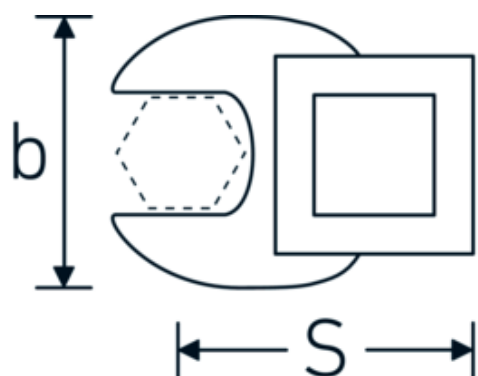

## Klucz pazurowy płaski CROW-FOOT

540a

Art. nr 02500065  
GTIN 4018754004799  
Modelka 540 A 1 9/16

**Oznaczenie.** 3/8 " Klucz CROW-FOOT Rozmiar 1 9/16" Dł.59,5mm

**Właściwości.**

- stal stopowa chromowa, chromowane
- Uwaga! Zmienione wartości nastawcze w kluczu dynamometrycznego

### Rysunek techniczny.

### Atrybuty techniczne.

|                                   |         |
|-----------------------------------|---------|
| a                                 | 8 mm    |
| Kwadratowy napęd wewnętrzny (cal) | 3/8 "   |
| Szerokość mm (b)                  | 68 mm   |
| Długość mm (L)                    | 59,5 mm |
| S                                 | 35,7 mm |