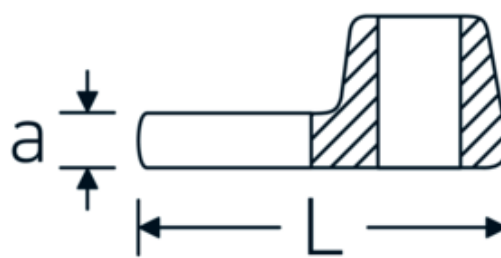

## Klucz pazurowy płaski CROW-FOOT

540a

Art. nr 02500065  
GTIN 4018754004799  
Modelka 540 A 1 9/16

**Oznaczenie.** 3/8 " Klucz CROW-FOOT Rozmiar 1 9/16" Dł.59,5mm

**Właściwości.**

- stal stopowa chromowa, chromowane
- Uwaga! Zmienione wartości nastawcze w kluczu dynamometrycznego

### Rysunek techniczny.

### Atrybuty techniczne.

|                                   |         |
|-----------------------------------|---------|
| a                                 | 8 mm    |
| Kwadratowy napęd wewnętrzny (cal) | 3/8 "   |
| Szerokość mm (b)                  | 68 mm   |
| Długość mm (L)                    | 59,5 mm |
| S                                 | 35,7 mm |