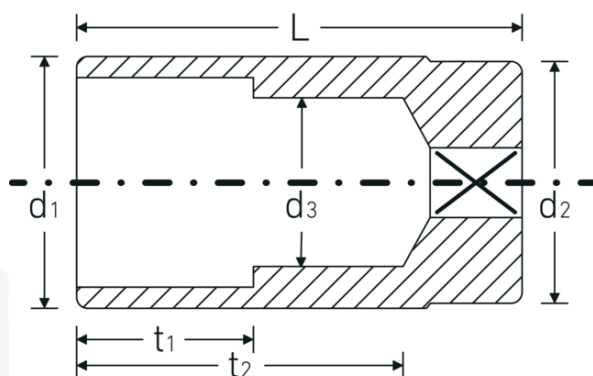

## Bocas de llave de vaso

46a

Núm. art. 02420040  
GTIN 4018754004386  
Modelo 46 A 3/4

**Designación.** 3/8 " Juego de bocas de llaves de vaso SW 3/4" Long.65mm

**Descripción.**

- largas
- ASME B 107.1, Fed. Spec. GGG-W-641, SAE AS 954-E
- HPQ®-Acero de altas características, cromadas

## Dibujo técnico.

## Atributos técnicos.

Perfil de salida	Hexágono doble AS-drive
Accionamiento cuadrado interior (pulgadas)	3/8 "
d1	25,2 mm
d2	23 mm
d3	18 mm
Longitud mm (L)	65 mm
Anchura de los planos [pulgadas]	3/4 "
t1	30 mm
t2	52 mm

## Datos logísticos.

Profundidad mm (IFS)	65
Anchura mm (IFS)	26
Altura mm (IFS)	26
Longitud (empaquetada, mm)	130
Anchura (empaquetada, mm)	68
Altura en pulgadas	27
Volumen (envasado, dm3)	0.23868 dm3
Núm. art.	02420040
Peso (bruto, kg)	0,560
Peso PAP (kg)	0,000
Peso PVC (kg)	0,006
GTIN	4018754004386
País de origen	GERMANY
Región de origen	Nordrhein-Westfalen
RAEE/Ley eléctrica	nicht ear-pflichtig
Arancel de aduanas núm.	82042000
Norma de embalaje	5
Peso	137 g