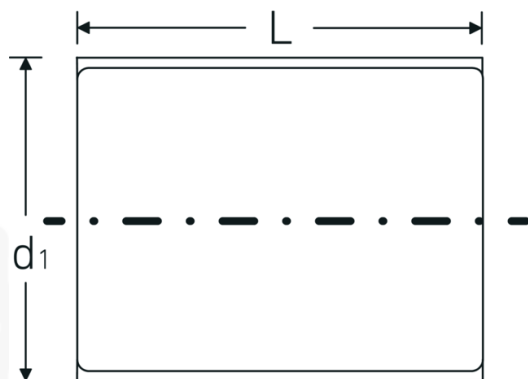

VDE-topnøglehoveder

12171 VDE

Art. nr. 02380008
GTIN 4018754253463
Model 12171 VDE-8

Betegnelse.

3/8 " VDE-topnøgleindsats Størrelse 8mm L.43mm

Egenskaber.

- HPQ®-stål, forkromet
- VDE isoleret op til 1000 V
- DIN EN 60900
- #T; AC/1000 V

Fordele.

HPQ®-højtydende stål, forkromet.

Teknisk tegning.

Tekniske egenskaber.

Udgangsprofil	Dobbeltsekskant AS-drive
Firkantet drev indvendigt (tommer)	3/8 "
d1	16,7 mm
DIN	DIN EN 60900
Længde mm (L)	43 mm
Bredde på tværs af flader [mm]	8 mm

Logistiske data.

Dybde mm (IFS)	42
Bredde mm (IFS)	16
Højde mm (IFS)	16
Længde (pakket, mm)	60
Bredde (pakket, mm)	35
Højde (pakket, mm)	35
Volumen (pakket, dm ³)	0.0735 dm ³
Art. nr.	02380008
Vægt (brutto, kg)	0,050
Vægt PAP (kg)	0,000
Vægt PVC (kg)	0,002
GTIN	4018754253463
Oprindelsesland	GERMANY
Oprindelsesregion	Nordrhein-Westfalen
WEEE/ElektroG	nicht ear-pflichtig
Toldtarif nr.	82042000
Standard for pakning	1
Vægt (g)	26 g

Varianter.

Art. nr.	Model nr. (ERP)	Betegnelse	GTIN
02380007	12171 VDE-7	3/8 " VDE-topnøgleindsats Størrelse 7mm L.42mm	4018754253456
02380008	12171 VDE-8	3/8 " VDE-topnøgleindsats Størrelse 8mm L.43mm	4018754253463
02380009	12171 VDE-9	3/8 " VDE-topnøgleindsats Størrelse 9mm L.43mm	4018754253470
02380010	12171 VDE-10	3/8 " VDE-topnøgleindsats Størrelse 10mm L.45mm	4018754253487
02380011	12171 VDE-11	3/8 " VDE-topnøgleindsats Størrelse 11mm L.45mm	4018754253494
02380012	12171 VDE-12	3/8 " VDE-topnøgleindsats Størrelse 12mm L.46mm	4018754253500
02380013	12171 VDE-13	3/8 " VDE-topnøgleindsats Størrelse 13mm L.48mm	4018754253517
02380014	12171 VDE-14	3/8 " VDE-topnøgleindsats Størrelse 14mm L.48mm	4018754253524