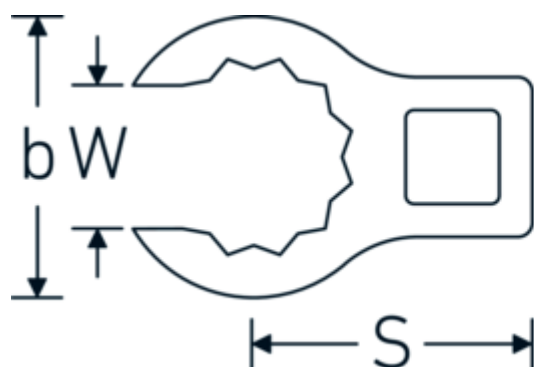

Llaves de boca en estrella, tipo CROW-RING

440a

Núm. art. 02490040
GTIN 4018754004560
Modelo 440 A 3/4

Designación. 3/8 " Llave de tuercas SW 3/4" Long.40,9mm

Descripción.

- Chrome-Alloy-Steel, cromadas
- ¡atención! Valores de regulación modificados en la llave dinamométrica

Dibujo técnico.

Atributos técnicos.

a	18,5 mm
Accionamiento cuadrado interior (pulgadas)	3/8 "
Anchura mm (b)	29 mm
Longitud mm (L)	40,9 mm
S	21,3 mm
Anchura de los planos [pulgadas]	3/4 "

Datos logísticos.

Variantes.

Núm. art.	Núm. de modelo (ERP)	Designación	GTIN
01490024	440 A 3/8	1/4 " Llave de tuercas SW 3/8" Long.28,4mm	4018754116805
01490028	440 A 7/16	1/4 " Llave de tuercas SW 7/16" Long.28mm	4018754001460
01490032	440 A 1/2	1/4 " Llave de tuercas SW 1/2" Long.30,5mm	4018754001477
01490034	440 A 9/16	1/4 " Llave de tuercas SW 9/16" Long.31,7mm	4018754001484
02490036	440 A 5/8	3/8 " Llave de tuercas SW 5/8" Long.36,5mm	4018754004546
02490038	440 A 11/16	3/8 " Llave de tuercas SW 11/16" Long.39,2mm	4018754004553
02490040	440 A 3/4	3/8 " Llave de tuercas SW 3/4" Long.40,9mm	4018754004560
02490042	440 A 13/16	3/8 " Llave de tuercas SW 13/16" Long.42,9mm	4018754004577
02490044	440 A 7/8	3/8 " Llave de tuercas SW 7/8" Long.45,2mm	4018754004584
02490046	440 A 15/16	3/8 " Llave de tuercas SW 15/16" Long.47,2mm	4018754004591
02490048	440 A 1	3/8 " Llave de tuercas SW 1" Long.49,3mm	4018754004607
02490050	440 A 1 1/16	3/8 " Llave de tuercas SW 1 1/16" Long.52,8mm	4018754004614
03490052	440 A 1 1/8	1/2 " Llave de tuercas SW 1 1/8" Long.56,8mm	4018754008445
03490056	440 A 1 1/4	1/2 " Llave de tuercas SW 1 1/4" Long.62,5mm	4018754008452