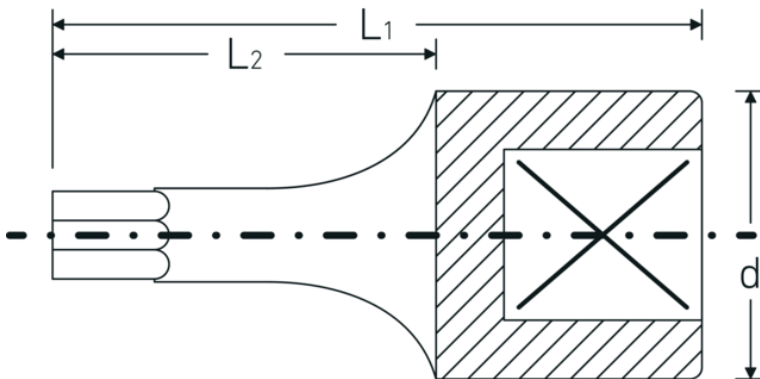

**TORX® screwdriver sockets 1/4", with  
drill hole**

**44KTXB**

Product **01351009**  
no.  
GTIN **4018754150366**  
Model **44 KTXB T 9**  
**SCHRAUBENDREHEREINSATZ**  
**1/4 ZOLL - MIT BOHRUNG**

**Label.** 1/4 " Screwdriver socket L.28mm

**Technical Drawing.**

**Technical Attributes.**

Drive profile	TORX®
Internal square drive (inch)	1/4 "
d	11,6 mm
Size of output profile	T9
L1	28 mm
L2	16 mm

**Logistics data.**

Depth mm (IFS)	28
Width mm (IFS)	12
Height mm (IFS)	12
Length (packed, mm)	65
Width (packed, mm)	35
Height (packed, mm)	32
Volume (packed, dm3)	0.0728 dm3
Product no.	01351009
Weight (gross, kg)	0,053

<b>Weight PAP (kg)</b>	0,000
<b>Weight PVC (kg)</b>	0,002
<b>GTIN</b>	4018754150366
<b>Country of origin</b>	GERMANY
<b>Region of origin</b>	Nordrhein-Westfalen
<b>WEEE/ElektroG</b>	nicht ear-pflichtig
<b>Customs tariff no.</b>	82042000
<b>Packing standard</b>	5
<b>Weight</b>	10 g

## Variants.

Product no.	Model no. (ERP)	Description	GTIN
01351008	44 KTXB T 8 SCHRAUBENDREHEREINSATZ 1/4 ZOLL - MIT BOHRUNG	1/4 " Screwdriver socket L.28mm	4018754150359
01351009	44 KTXB T 9 SCHRAUBENDREHEREINSATZ 1/4 ZOLL - MIT BOHRUNG	1/4 " Screwdriver socket L.28mm	4018754150366
01351010	44 KTXB T 10 SCHRAUBENDREHEREINSATZ 1/4 ZOLL - MIT BOHRUNG	1/4 " Screwdriver socket L.28mm	4018754150373
01351015	44 KTXB T 15 SCHRAUBENDREHEREINSATZ 1/4 ZOLL - MIT BOHRUNG	1/4 " Screwdriver socket L.28mm	4018754150380
01351020	44 KTXB T 20 SCHRAUBENDREHEREINSATZ 1/4 ZOLL - MIT BOHRUNG	1/4 " Screwdriver socket L.28mm	4018754150397
01351025	44 KTXB T 25 SCHRAUBENDREHEREINSATZ 1/4 ZOLL - MIT BOHRUNG	1/4 " Screwdriver socket L.28mm	4018754150403
01351027	44 KTXB T 27 SCHRAUBENDREHEREINSATZ 1/4 ZOLL - MIT BOHRUNG	1/4 " Screwdriver socket L.28mm	4018754150410
01351030	44 KTXB T 30 SCHRAUBENDREHEREINSATZ 1/4 ZOLL - MIT BOHRUNG	1/4 " Screwdriver socket L.28mm	4018754150427
01351040	44 KTXB T 40 SCHRAUBENDREHEREINSATZ 1/4 ZOLL - MIT BOHRUNG	1/4 " Screwdriver socket L.28mm	4018754150434