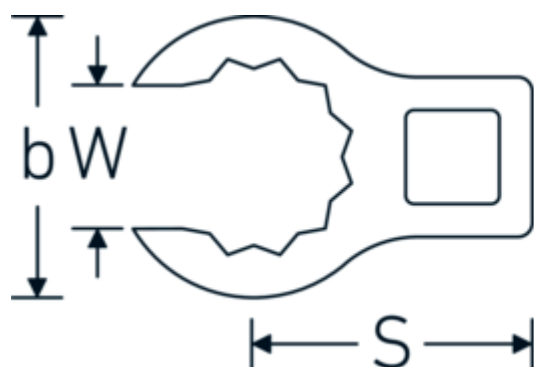

Llaves de boca en estrella, tipo CROW-RING

440a

Núm. art. **03490072**
GTIN **4018754008544**
Modelo **440 A 2**

Designación. 1/2 " Llave de tuercas SW 2" Long.83,2mm

Descripción.

- Chrome-Alloy-Steel, cromadas
- ¡atención! Valores de regulación modificados en la llave dinamométrica

Dibujo técnico.

Atributos técnicos.

a	27,5 mm
Accionamiento cuadrado interior (pulgadas)	1/2 "
Anchura mm (b)	70,5 mm
Longitud mm (L)	83,2 mm
S	44,1 mm
Anchura de los planos [pulgadas]	2 "

Datos logísticos.

Variantes.

Núm. art.	Núm. de modelo (ERP)	Designación	GTIN
01490024	440 A 3/8	1/4 " Llave de tuercas SW 3/8" Long.28,4mm	4018754116805
01490028	440 A 7/16	1/4 " Llave de tuercas SW 7/16" Long.28mm	4018754001460
01490032	440 A 1/2	1/4 " Llave de tuercas SW 1/2" Long.30,5mm	4018754001477
01490034	440 A 9/16	1/4 " Llave de tuercas SW 9/16" Long.31,7mm	4018754001484
02490036	440 A 5/8	3/8 " Llave de tuercas SW 5/8" Long.36,5mm	4018754004546
02490038	440 A 11/16	3/8 " Llave de tuercas SW 11/16" Long.39,2mm	4018754004553
02490040	440 A 3/4	3/8 " Llave de tuercas SW 3/4" Long.40,9mm	4018754004560
02490042	440 A 13/16	3/8 " Llave de tuercas SW 13/16" Long.42,9mm	4018754004577
02490044	440 A 7/8	3/8 " Llave de tuercas SW 7/8" Long.45,2mm	4018754004584
02490046	440 A 15/16	3/8 " Llave de tuercas SW 15/16" Long.47,2mm	4018754004591
02490048	440 A 1	3/8 " Llave de tuercas SW 1" Long.49,3mm	4018754004607
02490050	440 A 1 1/16	3/8 " Llave de tuercas SW 1 1/16" Long.52,8mm	4018754004614
03490052	440 A 1 1/8	1/2 " Llave de tuercas SW 1 1/8" Long.56,8mm	4018754008445
03490056	440 A 1 1/4	1/2 " Llave de tuercas SW 1 1/4" Long.62,5mm	4018754008452