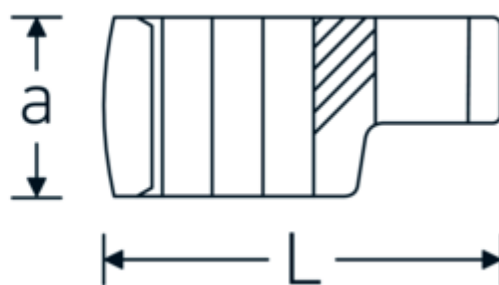

Llaves de boca en estrella, tipo CROW-RING

440a

Núm. art. **03490072**
GTIN **4018754008544**
Modelo **440 A 2**

Designación. 1/2 " Llave de tuercas SW 2" Long.83,2mm

Descripción.

- Chrome-Alloy-Steel, cromadas
- ¡atención! Valores de regulación modificados en la llave dinamométrica

Dibujo técnico.

Atributos técnicos.

a	27,5 mm
Accionamiento cuadrado interior (pulgadas)	1/2 "
Anchura mm (b)	70,5 mm
Longitud mm (L)	83,2 mm
S	44,1 mm
Anchura de los planos [pulgadas]	2 "

Datos logísticos.

Profundidad mm (IFS)	83
Anchura mm (IFS)	71
Altura mm (IFS)	28
Longitud (empaquetada, mm)	83
Anchura (empaquetada, mm)	71
Altura en pulgadas	28
Volumen (envasado, dm3)	0.165004 dm3

W	39,7 mm	Núm. art.	03490072
		Peso (bruto, kg)	0,277
		Peso PAP (kg)	0,000
		Peso PVC (kg)	0,005
		GTIN	4018754008544
		País de origen	GERMANY
		Región de origen	Nordrhein-Westfalen
		RAEE/Ley eléctrica	nicht ear-pflichtig
		Arancel de aduanas núm.	82042000
		Norma de embalaje	1
		Peso	277 g