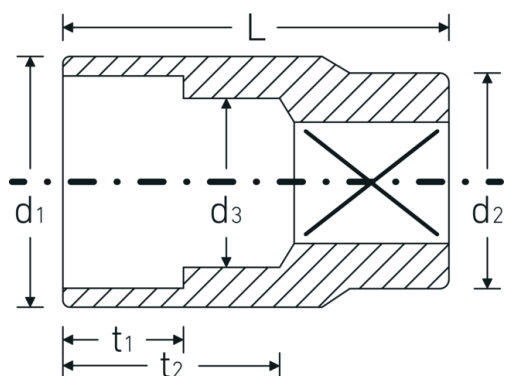

Steckschlüsseinsätze 3/8", zöllig

45a

Art.-Nr. 02410036
GTIN 4018754004263
Modell 45 A 5/8

Bezeichnung. 3/8 " Steckschlüsseinsatz SW 5/8" L.31mm

Eigenschaften.

- Doppelsechskant mit AS-Drive-Profil
- 3/8" Innenvierkant-Antrieb
- HPQ® Hochleistungsstahl, verchromt
- ASME B 107.1 / Fed. Spec. GGG-W-641 / SAE AS 954-E (Prüfwerte)

Technische Zeichnung.

Technische Attribute.

Abtriebsprofil	Doppelsechskant AS-Drive®
Antriebsvierkant innen (Zoll)	3/8 "
d1	21,7 mm
d2	19 mm

Logistikdaten.

Tiefe mm (IFS)	26
Breite mm (IFS)	22
Höhe mm (IFS)	22
Länge (verpackt, mm)	111
Breite (verpackt, mm)	23

d3	15 mm
Länge mm (L)	31 mm
Schlüsselweite [Zoll]	5/8 "
t1	13,5 mm
t2	18,9 mm

Höhe (verpackt, mm)	27
Volumen (verpackt, dm3)	0.068931 dm3
Art.-Nr.	02410036
Gewicht (brutto, kg)	0,200
Gewicht PAP (kg)	0,000
Gewicht PVC (kg)	0,003
GTIN	4018754004263
Ursprungsland	GERMANY
Ursprungsregion	Nordrhein-Westfalen
WEEE/ElektroG	nicht ear-pflichtig
Zolltarifnr.	82042000
Packnorm	5
Gewicht (g)	31 g