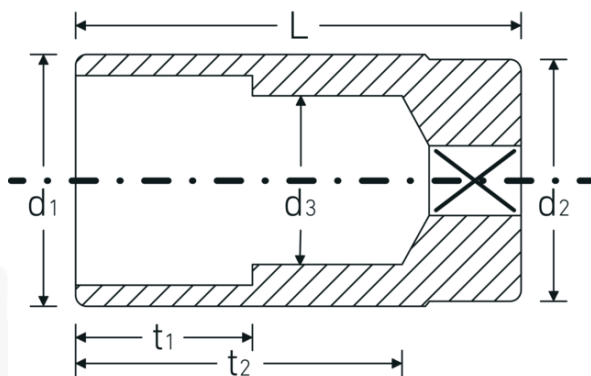

Topnøglehoveder

46a

Art. nr. 02420035
GTIN 4018754004355
Model 46 A 19/32

Betegnelse. 3/8 " Topnøgleindsats Størrelse 19/32" L.60mm

Egenskaber.

- lang
- ASME B 107.1, Fed. Spec. GGG-W-641, SAE AS 954-E
- HPQ®-stål, forkromet

Fordele.

lang

Teknisk tegning.

Tekniske egenskaber.

Udgangsprofil	Dobbeltsekskant AS-drive
Firkantet drev indvendigt (tommer)	3/8 "
d1	20,6 mm
d2	19 mm
d3	14 mm
Længde mm (L)	60 mm
Bredde på tværs af flader [tommer]	19/32 "
t1	25 mm
t2	48,2 mm

Varianter.

Art. nr.	Model nr. (ERP)	Betegnelse	GTIN
02420016	46 A 1/4	3/8 " Topnøgleindsats Størrelse 1/4" L.54mm	4018754127009
02420020	46 A 5/16	3/8 " Topnøgleindsats Størrelse 5/16" L.54mm	4018754127016
02420022	46 A 11/32	3/8 " Topnøgleindsats Størrelse 11/32" L.54mm	4018754286232
02420024	46 A 3/8	3/8 " Topnøgleindsats Størrelse 3/8" L.54mm	4018754004317
02420028	46 A 7/16	3/8 " Topnøgleindsats Størrelse 7/16" L.54mm	4018754004324
02420032	46 A 1/2	3/8 " Topnøgleindsats Størrelse 1/2" L.54mm	4018754004331
02420034	46 A 9/16	3/8 " Topnøgleindsats Størrelse 9/16" L.60mm	4018754004348
02420035	46 A 19/32	3/8 " Topnøgleindsats Størrelse 19/32" L.60mm	4018754004355
02420036	46 A 5/8	3/8 " Topnøgleindsats Størrelse 5/8" L.60mm	4018754004362
02420038	46 A 11/16	3/8 " Topnøgleindsats Størrelse 11/16" L.65mm	4018754004379
02420040	46 A 3/4	3/8 " Topnøgleindsats Størrelse 3/4" L.65mm	4018754004386
02420042	46 A 13/16	3/8 " Topnøgleindsats Størrelse 13/16" L.65mm	4018754127023
02420044	46 A 7/8	3/8 " Topnøgleindsats Størrelse 7/8" L.65mm	4018754004393
02420046	46 A 15/16	3/8 " Topnøgleindsats Størrelse 15/16" L.65mm	4018754127030