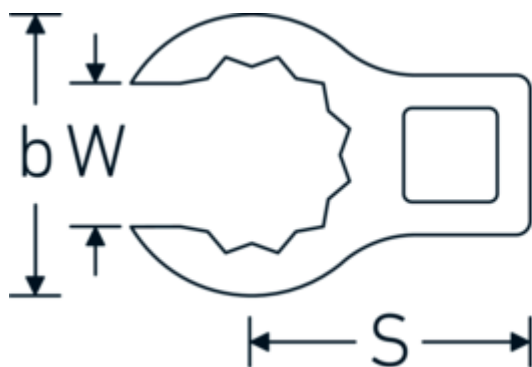

Dibujo técnico.

Atributos técnicos.

a	17,5 mm
Accionamiento cuadrado interior (pulgadas)	3/8 "
Anchura mm (b)	27,3 mm
Longitud mm (L)	39,2 mm
S	20,5 mm
Anchura de los planos [mm]	17 mm

Datos logísticos.

Profundidad mm (IFS)	40
Anchura mm (IFS)	27
Altura mm (IFS)	18
Longitud (empaquetada, mm)	41
Anchura (empaquetada, mm)	28
Altura en pulgadas	19
Volumen (envasado, dm3)	0.021812 dm3