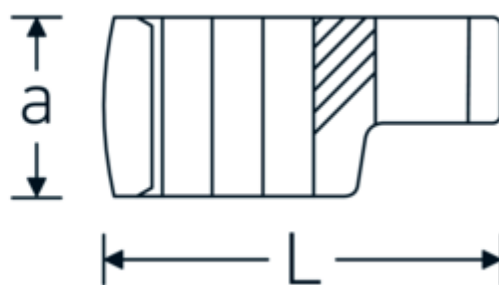

Llaves de boca en estrella, tipo CROW-RING

440

Núm. art. 02190017
GTIN 4018754003396
Modelo 440 17

Designación. 3/8 " Llave de tuercas SW 17mm Long.39,2mm

Descripción.

- Chrome-Alloy-Steel, cromadas
- ¡atención! Valores de regulación modificados en la llave dinamométrica

Dibujo técnico.

Atributos técnicos.

a	17,5 mm
Accionamiento cuadrado interior (pulgadas)	3/8 "
Anchura mm (b)	27,3 mm
Longitud mm (L)	39,2 mm
S	20,5 mm
Anchura de los planos [mm]	17 mm

Datos logísticos.

Profundidad mm (IFS)	40
Anchura mm (IFS)	27
Altura mm (IFS)	18
Longitud (empaquetada, mm)	41
Anchura (empaquetada, mm)	28
Altura en pulgadas	19
Volumen (envasado, dm3)	0.021812 dm3