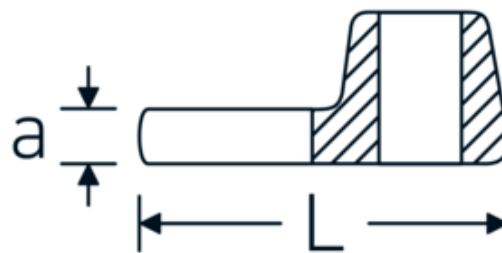

CROW-FOOT-nøgle, tommer

540a

Art. nr. **02500042**
GTIN **4018754004683**
Model **540 A 13/16**

Betegnelse. 3/8 " CROW-FOOT-nøgle Størrelse 13/16" L.42,3mm

Egenskaber.

- Chrome-Alloy-Steel, forkromet
- BEMÆRK! Ændrede indstillingsværdier på momentnøglen <!-- (se note side [170524]) -->

Teknisk tegning.

Tekniske egenskaber.

a	6,3 mm
Firkantet drev indvendigt (tommer)	3/8 "
Bredde mm (b)	38 mm
Længde mm (L)	42,3 mm
S	24 mm

Logistiske data.

Dybde mm (IFS)	42
Bredde mm (IFS)	38
Højde mm (IFS)	18
Længde (pakket, mm)	42
Bredde (pakket, mm)	38
Højde (pakket, mm)	18

Oprindelsesregion Nordrhein-Westfalen

WEEE/ElektroG nicht ear-pflichtig

Toldtarif nr. 82042000

Standard for pakning 1

Vægt (g) 59 g

Varianter.

Art. nr.	Model nr. (ERP)	Betegnelse	GTIN
01500024	540 A 3/8	1/4 " CROW-FOOT-nøgle Størrelse 3/8" L.25,5mm	4018754173839
02500028	540 A 7/16	3/8 " CROW-FOOT-nøgle Størrelse 7/16" L.32mm	4018754004621
02500032	540 A 1/2	3/8 " CROW-FOOT-nøgle Størrelse 1/2" L.34,3mm	4018754004638
02500034	540 A 9/16	3/8 " CROW-FOOT-nøgle Størrelse 9/16" L.37,7mm	4018754004645
02500036	540 A 5/8	3/8 " CROW-FOOT-nøgle Størrelse 5/8" L.37,7mm	4018754004652
02500038	540 A 11/16	3/8 " CROW-FOOT-nøgle Størrelse 11/16" L.42,5mm	4018754004669
02500040	540 A 3/4	3/8 " CROW-FOOT-nøgle Størrelse 3/4" L.42,5mm	4018754004676
02500042	540 A 13/16	3/8 " CROW-FOOT-nøgle Størrelse 13/16" L.42,3mm	4018754004683
02500044	540 A 7/8	3/8 " CROW-FOOT-nøgle Størrelse 7/8" L.44,5mm	4018754004690
02500048	540 A 1	3/8 " CROW-FOOT-nøgle Størrelse 1" L.47mm	4018754004706
02500050	540 A 1 1/16	3/8 " CROW-FOOT-nøgle Størrelse 1 1/16" L.47mm	4018754004713
02500052	540 A 1 1/8	3/8 " CROW-FOOT-nøgle Størrelse 1 1/8" L.50mm	4018754004720
02500054	540 A 1 3/16	3/8 " CROW-FOOT-nøgle Størrelse 1 3/16" L.50mm	4018754004737
02500056	540 A 1 1/4	3/8 " CROW-FOOT-nøgle Størrelse 1 1/4" L.53mm	4018754004744