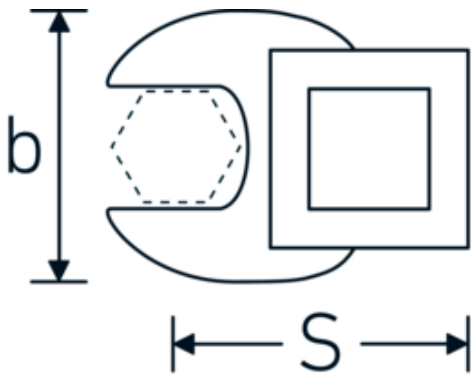

CROW-FOOT-nøgle, tommer

540a

Art. nr. **02500042**
GTIN **4018754004683**
Model **540 A 13/16**

Betegnelse. 3/8 " CROW-FOOT-nøgle Størrelse 13/16" L.42,3mm

Egenskaber.

- Chrome-Alloy-Steel, forkromet
- BEMÆRK! Ændrede indstillingsværdier på momentnøglen <!-- (se note side [170524]) -->

Teknisk tegning.

Tekniske egenskaber.

a	6,3 mm
Firkantet drev indvendigt (tommer)	3/8 "
Bredde mm (b)	38 mm
Længde mm (L)	42,3 mm
S	24 mm

Logistiske data.

Dybde mm (IFS)	42
Bredde mm (IFS)	38
Højde mm (IFS)	18
Længde (pakket, mm)	42
Bredde (pakket, mm)	38
Højde (pakket, mm)	18

Oprindelsesregion Nordrhein-Westfalen

WEEE/ElektroG nicht ear-pflichtig

Toldtarif nr. 82042000

Standard for pakning 1

Vægt (g) 59 g

Varianter.

Art. nr.	Model nr. (ERP)	Betegnelse	GTIN
01500024	540 A 3/8	1/4 " CROW-FOOT-nøgle Størrelse 3/8" L.25,5mm	4018754173839
02500028	540 A 7/16	3/8 " CROW-FOOT-nøgle Størrelse 7/16" L.32mm	4018754004621
02500032	540 A 1/2	3/8 " CROW-FOOT-nøgle Størrelse 1/2" L.34,3mm	4018754004638
02500034	540 A 9/16	3/8 " CROW-FOOT-nøgle Størrelse 9/16" L.37,7mm	4018754004645
02500036	540 A 5/8	3/8 " CROW-FOOT-nøgle Størrelse 5/8" L.37,7mm	4018754004652
02500038	540 A 11/16	3/8 " CROW-FOOT-nøgle Størrelse 11/16" L.42,5mm	4018754004669
02500040	540 A 3/4	3/8 " CROW-FOOT-nøgle Størrelse 3/4" L.42,5mm	4018754004676
02500042	540 A 13/16	3/8 " CROW-FOOT-nøgle Størrelse 13/16" L.42,3mm	4018754004683
02500044	540 A 7/8	3/8 " CROW-FOOT-nøgle Størrelse 7/8" L.44,5mm	4018754004690
02500048	540 A 1	3/8 " CROW-FOOT-nøgle Størrelse 1" L.47mm	4018754004706
02500050	540 A 1 1/16	3/8 " CROW-FOOT-nøgle Størrelse 1 1/16" L.47mm	4018754004713
02500052	540 A 1 1/8	3/8 " CROW-FOOT-nøgle Størrelse 1 1/8" L.50mm	4018754004720
02500054	540 A 1 3/16	3/8 " CROW-FOOT-nøgle Størrelse 1 3/16" L.50mm	4018754004737
02500056	540 A 1 1/4	3/8 " CROW-FOOT-nøgle Størrelse 1 1/4" L.53mm	4018754004744