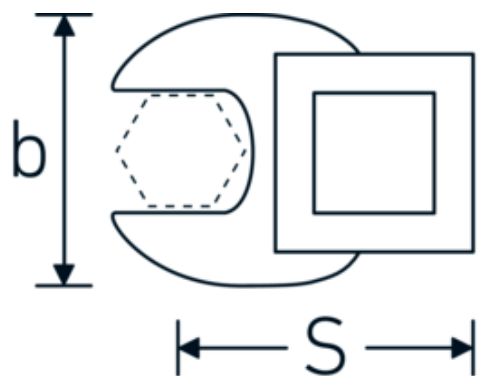

Chiavi CROW-FOOT

540

Nr. art **02200034**
GTIN **4018754141098**
Modello **540 34**

Designazione. 3/8 " Chiave CROW-FOOT Mis. 34mm Lar.54,5mm

Descrizione.

- Chrome-Alloy-Steel, cromate
- Attenzione! Modifica il valore impostato sulla chiave dinamometrica <!-- (vedi indicazioni pag. [170524]) -->

Disegno tecnico.

Attributi tecnici.

a	8 mm
Azionamento quadrato interno (pollici)	3/8 "
Larghezza mm (b)	60 mm
Lunghezza mm (L)	54,5 mm
S	31,6 mm

Dati logistici.

Profondità mm (IFS)	70
Larghezza mm (IFS)	70
Altezza mm (IFS)	19
Lunghezza (imballata, mm)	70
Larghezza (imballata, mm)	70
Altezza (imballata, mm)	19

Larghezza tra i piatti [mm]	34 mm	Volume (imballato, dm3)	0.0931 dm3
		N° Art.	02200034
		Peso (lordo, kg)	0,107
		Peso PAP (kg)	0,000
		Peso PVC (kg)	0,004
		GTIN	4018754141098
		Paese di origine	GERMANY
		Regione di origine	Nordrhein-Westfalen
		RAEE/Legge sull'elettricità	nicht ear-pflichtig
		N. tariffa doganale	82042000
		Standard di imballaggio	1
		Peso [mm]	107 g