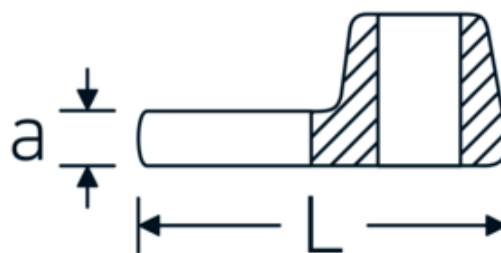

Chiavi CROW-FOOT

540

Nr. art **02200034**
GTIN **4018754141098**
Modello **540 34**

Designazione. 3/8 " Chiave CROW-FOOT Mis. 34mm Lar.54,5mm

Descrizione.

- Chrome-Alloy-Steel, cromate
- Attenzione! Modifica il valore impostato sulla chiave dinamometrica <!-- (vedi indicazioni pag. [170524]) -->

Disegno tecnico.

Attributi tecnici.

a	8 mm
Azionamento quadrato interno (pollici)	3/8 "
Larghezza mm (b)	60 mm
Lunghezza mm (L)	54,5 mm
S	31,6 mm

Dati logistici.

Profondità mm (IFS)	70
Larghezza mm (IFS)	70
Altezza mm (IFS)	19
Lunghezza (imballata, mm)	70
Larghezza (imballata, mm)	70
Altezza (imballata, mm)	19

Larghezza tra i piatti [mm]	34 mm	Volume (imballato, dm3)	0.0931 dm3
		N° Art.	02200034
		Peso (lordo, kg)	0,107
		Peso PAP (kg)	0,000
		Peso PVC (kg)	0,004
		GTIN	4018754141098
		Paese di origine	GERMANY
		Regione di origine	Nordrhein-Westfalen
		RAEE/Legge sull'elettricità	nicht ear-pflichtig
		N. tariffa doganale	82042000
		Standard di imballaggio	1
		Peso [mm]	107 g