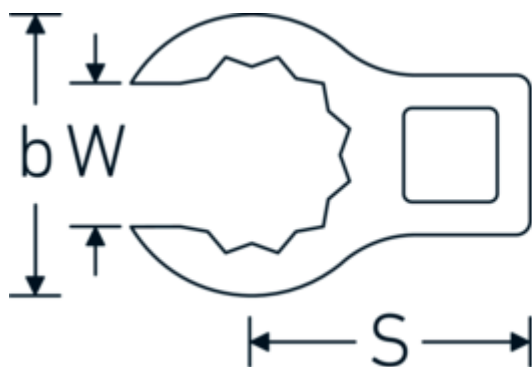

Dibujo técnico.

Atributos técnicos.

a	24,5 mm
Accionamiento cuadrado interior (pulgadas)	1/2 "
Anchura mm (b)	57,9 mm
Longitud mm (L)	71,8 mm
S	37,7 mm
Anchura de los planos [mm]	41 mm

Datos logísticos.

Profundidad mm (IFS)	70
Anchura mm (IFS)	58
Altura mm (IFS)	25
Longitud (empaquetada, mm)	70
Anchura (empaquetada, mm)	58
Altura en pulgadas	25
Volumen (envasado, dm3)	0.1015 dm3