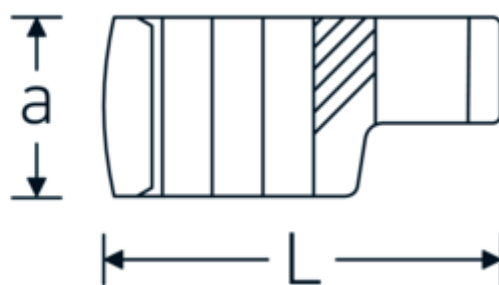

Llaves de boca en estrella, tipo CROW-RING

440

Núm. art. 03190041
GTIN 4018754102112
Modelo 440 41

Designación. 1/2 " Llave de tuercas SW 41mm Long.71,8mm

Descripción.

- Chrome-Alloy-Steel, cromadas
- ¡atención! Valores de regulación modificados en la llave dinamométrica

Dibujo técnico.

Atributos técnicos.

a	24,5 mm
Accionamiento cuadrado interior (pulgadas)	1/2 "
Anchura mm (b)	57,9 mm
Longitud mm (L)	71,8 mm
S	37,7 mm
Anchura de los planos [mm]	41 mm

Datos logísticos.

Profundidad mm (IFS)	70
Anchura mm (IFS)	58
Altura mm (IFS)	25
Longitud (empaquetada, mm)	70
Anchura (empaquetada, mm)	58
Altura en pulgadas	25
Volumen (envasado, dm3)	0.1015 dm3