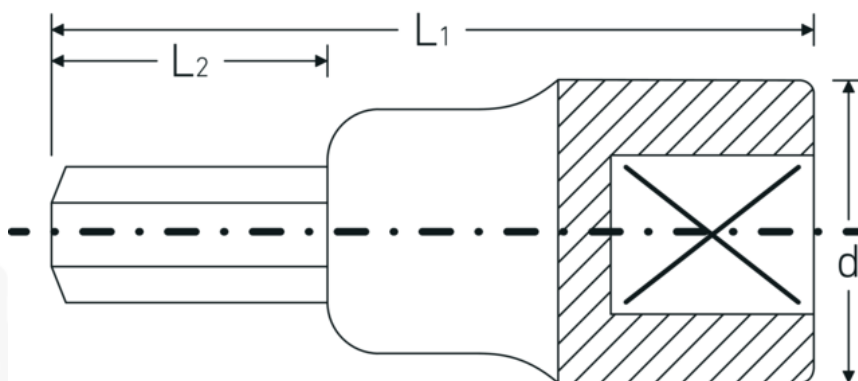

INHEX-schroevendraaierbits 1/2", imperiaal

54a

Artikelnr. **03450040**
GTIN **4018754127191**
Model **54 A 3/4**

Aanwijzing.

INHEX schroevendraaierbit 1/2 " 3/4 L.60mm

Eigenschappen.

- voor binnenzeskantbouten
- DIN 7422
- Chrome-Alloy-Steel, verchromd

Voordelen.

voor inbusschroeven

Technische tekening.

Technische kenmerken.

Uitvoerprofiel

Zeshoek

Logistieke gegevens.

Diepte mm (IFS)

60

Uitgaande zeskant buiten (inch)	3/4
Aandrijving vierkant binnen (inch)	1/2 "
d	31 mm
DIN	DIN 7422
L1	60 mm
L2	20 mm

Breedte mm (IFS)	31
Hoogte mm (IFS)	31
Lengte (verpakt, mm)	150
Breedte (verpakt, mm)	80
Hoogte (verpakt, mm)	32
Volume (verpakt, dm3)	0.384 dm3
Artikelnr.	03450040
Gewicht (bruto, KG)	0,496
Gewicht PAP (KG)	0,000
Gewicht PVC (KG)	0,006
GTIN	4018754127191
Land van oorsprong	GERMANY
Regio van oorsprong	Nordrhein-Westfalen
WEEE/ElektroG	nicht ear-pflichtig
Douanetarief nr.	82042000
Verpakkingsstandaard	2
Gewicht (g)	244 g

Varianten.

Artikelnr.	Modelnr. (ERP)	Beschrijving	GTIN
03450014	54 A 7/32	INHEX schroevendraaierbit 1/2 " 7/32 L.60mm	4018754008360
03450016	54 A 1/4	INHEX schroevendraaierbit 1/2 " 1/4 L.60mm	4018754008377
03450020	54 A 5/16	INHEX schroevendraaierbit 1/2 " 5/16 L.60mm	4018754008384
03450024	54 A 3/8	INHEX schroevendraaierbit 1/2 " 3/8 L.60mm	4018754008391
03450028	54 A 7/16	INHEX schroevendraaierbit 1/2 " 7/16 L.60mm	4018754008407
03450032	54 A 1/2	INHEX schroevendraaierbit 1/2 " 1/2 L.60mm	4018754008414
03450034	54 A 9/16	INHEX schroevendraaierbit 1/2 " 9/16 L.60mm	4018754008421
03450036	54 A 5/8	INHEX schroevendraaierbit 1/2 " 5/8 L.60mm	4018754008438
03450040	54 A 3/4	INHEX schroevendraaierbit 1/2 " 3/4 L.60mm	4018754127191