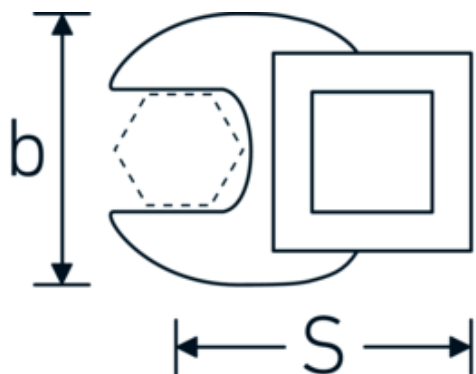

Crowfoot-Schlüssel, zöllig

540a

Art.-Nr. 02500038
GTIN 4018754004669
Modell 540 A 11/16

Bezeichnung. 3/8 " Crowfoot-Schlüssel SW 11/16" L.42,5mm

Eigenschaften. • Chrome Alloy Steel, verchromt

Technische Zeichnung.

Technische Attribute.

a	6,3 mm
Antriebsvierkant innen (Zoll)	3/8 "
Breite mm (b)	38 mm
Länge mm (L)	42,5 mm
S	24,1 mm
Schlüsselweite [Zoll]	11/16 "

Logistikdaten.

Tiefe mm (IFS)	38
Breite mm (IFS)	30
Höhe mm (IFS)	16
Länge (verpackt, mm)	38
Breite (verpackt, mm)	30
Höhe (verpackt, mm)	16
Volumen (verpackt, dm3)	0.01824 dm3