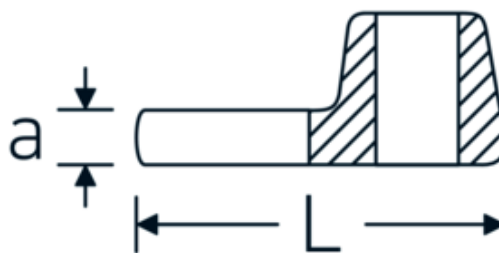

Crowfoot-Schlüssel, zöllig

540a

Art.-Nr. 02500038
GTIN 4018754004669
Modell 540 A 11/16

Bezeichnung. 3/8 " Crowfoot-Schlüssel SW 11/16" L.42,5mm

Eigenschaften. • Chrome Alloy Steel, verchromt

Technische Zeichnung.

Technische Attribute.

a	6,3 mm
Antriebsvierkant innen (Zoll)	3/8 "
Breite mm (b)	38 mm
Länge mm (L)	42,5 mm
S	24,1 mm
Schlüsselweite [Zoll]	11/16 "

Logistikdaten.

Tiefe mm (IFS)	38
Breite mm (IFS)	30
Höhe mm (IFS)	16
Länge (verpackt, mm)	38
Breite (verpackt, mm)	30
Höhe (verpackt, mm)	16
Volumen (verpackt, dm3)	0.01824 dm3