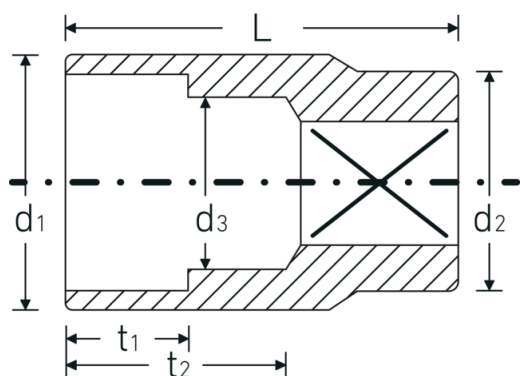

Steckschlüsseinsätze 1/2", metrisch

52

Art.-Nr. 03030015

GTIN 4018754005871

Modell 52 15

Bezeichnung.

1/2 " Steckschlüsseinsatz SW 15mm L.38mm

Eigenschaften.

- Sechskant mit AS-Drive-Profil
- 1/2" Innenvierkant-Antrieb
- HPQ® Hochleistungsstahl, verchromt
- DIN 3124 / ISO 2725-1 / ASME B 107.5M / DIN EN 3709

Technische Zeichnung.

Technische Attribute.

Abtriebsprofil	Sechskant AS-Drive®
Antriebsvierkant innen (Zoll)	1/2 "
d1	21,2 mm
d2	22,7 mm
d3	14 mm

Logistikdaten.

Tiefe mm (IFS)	38
Breite mm (IFS)	23
Höhe mm (IFS)	23
Länge (verpackt, mm)	128
Breite (verpackt, mm)	58

DIN	DIN 3124 / ISO 2725-1, ASME B 107.5M, DIN EN 3709	Höhe (verpackt, mm)	40
		Volumen (verpackt, dm³)	0.29696 dm ³
		Art.-Nr.	03030015
Länge mm (L)	38 mm	Gewicht (brutto, kg)	0,600
Schlüsselweite [mm]	15 mm	Gewicht PAP (kg)	0,000
t1	13,5 mm	Gewicht PVC (kg)	0,007
t2	20,2 mm	GTIN	4018754005871
		Ursprungsland	GERMANY
		Ursprungsregion	Nordrhein-Westfalen
		WEEE/ElektroG	nicht ear-pflichtig
		Zolltarifnr.	82042000
		Packnorm	10
		Gewicht (g)	60 g