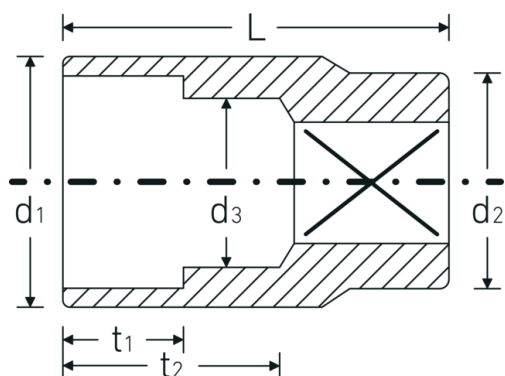

Steckschlüsseinsätze 3/8", metrisch

45

Art.-Nr. 02010024

GTIN 4018754149148

Modell 45 24

Bezeichnung.

3/8 " Steckschlüsseinsatz SW 24mm L.35mm

Eigenschaften.

- Doppelsechskant mit AS-Drive-Profil
- 3/8" Innenvierkant-Antrieb
- HPQ® Hochleistungsstahl, verchromt
- DIN 3124 / ISO 2725-1 / ASME B 107.5M / DIN EN 3709

Technische Zeichnung.

Technische Attribute.

Abtriebsprofil	Doppelsechskant AS-Drive®
Antriebsvierkant innen (Zoll)	3/8 "
d1	31,5 mm
d2	24 mm

Logistikdaten.

Tiefe mm (IFS)	35
Breite mm (IFS)	32
Höhe mm (IFS)	32
Länge (verpackt, mm)	190
Breite (verpackt, mm)	100

d3	21 mm	Höhe (verpackt, mm)	33
DIN	DIN 3124 / ISO 2725-1, ASME B 107.5M, DIN EN 3709	Volumen (verpackt, dm³)	0,627 dm ³
Länge mm (L)	35 mm	Art.-Nr.	02010024
Schlüsselweite [mm]	24 mm	Gewicht (brutto, kg)	0,465
t1	18 mm	Gewicht PAP (kg)	0,000
t2	21,2 mm	Gewicht PVC (kg)	0,005
		GTIN	4018754149148
		Ursprungsland	GERMANY
		Ursprungsregion	Nordrhein-Westfalen
		WEEE/ElektroG	nicht ear-pflichtig
		Zolltarifnr.	82042000
		Packnorm	5
		Gewicht (g)	92 g