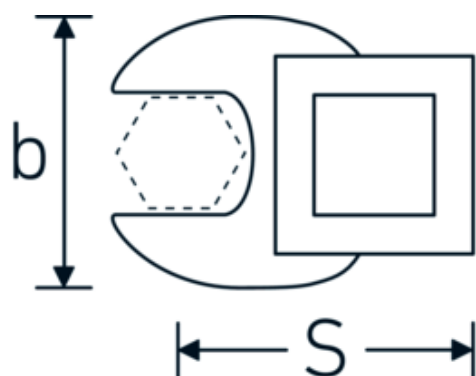

## Klucz pazurowy płaski CROW-FOOT

540a

Art. nr **02500042**  
 GTIN **4018754004683**  
 Modelka **540 A 13/16**

**Oznaczenie.** 3/8 " Klucz CROW-FOOT Rozmiar 13/16" Dł.42,3mm

**Właściwości.**

- stal stopowa chromowa, chromowane
- Uwaga! Zmienione wartości nastawcze w kluczu dynamometrycznego

### Rysunek techniczny.

### Atrybuty techniczne.

a	6,3 mm
Kwadratowy napęd wewnętrzny (cal)	3/8 "
Szerokość mm (b)	38 mm
Długość mm (L)	42,3 mm
S	24 mm

02500054	540 A 1 3/16	3/8 " Klucz CROW-FOOT Rozmiar 1 3/16" Dł.50mm	4018754004737
02500056	540 A 1 1/4	3/8 " Klucz CROW-FOOT Rozmiar 1 1/4" Dł.53mm	4018754004744
02500058	540 A 1 5/16	3/8 " Klucz CROW-FOOT Rozmiar 1 5/16" Dł.53mm	4018754004751
02500060	540 A 1 3/8	3/8 " Klucz CROW-FOOT Rozmiar 1 3/8" Dł.54,5mm	4018754004768
02500062	540 A 1 7/16	3/8 " Klucz CROW-FOOT Rozmiar 1 7/16" Dł.56,5mm	4018754004775
02500064	540 A 1 1/2	3/8 " Klucz CROW-FOOT Rozmiar 1 1/2" Dł.58mm	4018754004782
02500065	540 A 1 9/16	3/8 " Klucz CROW-FOOT Rozmiar 1 9/16" Dł.59,5mm	4018754004799
02500066	540 A 1 5/8	3/8 " Klucz CROW-FOOT Rozmiar 1 5/8" Dł.63mm	4018754004805
02500067	540 A 1 11/16	3/8 " Klucz CROW-FOOT Rozmiar 1 11/16" Dł.63mm	4018754173631
02500068	540 A 1 3/4	3/8 " Klucz CROW-FOOT Rozmiar 1 3/4" Dł.68mm	4018754004812
02500070	540 A 1 7/8	3/8 " Klucz CROW-FOOT Rozmiar 1 7/8" Dł.72mm	4018754004829
02500072	540 A 2	3/8 " Klucz CROW-FOOT Rozmiar 2" Dł.75mm	4018754004836
02500074	540 A 2 1/8	3/8 " Klucz CROW-FOOT Rozmiar 2 1/8" Dł.75,6mm	4018754173648
02500076	540 A 2 1/4	3/8 " Klucz CROW-FOOT Rozmiar 2 1/4" Dł.80,5mm	4018754173655
03500078	540 A 2 3/8	1/2 " Klucz CROW-FOOT Rozmiar 2 3/8" Dł.81,5mm	4018754121366