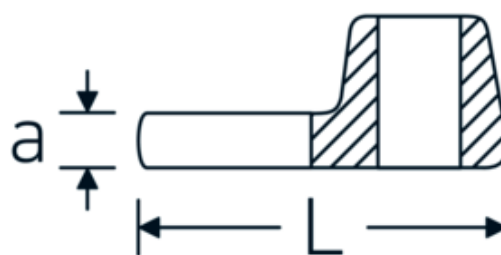

## Klucz pazurowy płaski CROW-FOOT

540a

Art. nr **02500042**  
 GTIN **4018754004683**  
 Modelka **540 A 13/16**

**Oznaczenie.** 3/8 " Klucz CROW-FOOT Rozmiar 13/16" Dł.42,3mm

**Właściwości.**

- stal stopowa chromowa, chromowane
- Uwaga! Zmienione wartości nastawcze w kluczu dynamometrycznego

### Rysunek techniczny.

### Atrybuty techniczne.

a	6,3 mm
Kwadratowy napęd wewnętrzny (cal)	3/8 "
Szerokość mm (b)	38 mm
Długość mm (L)	42,3 mm
S	24 mm

02500054	540 A 1 3/16	3/8 " Klucz CROW-FOOT Rozmiar 1 3/16" Dł.50mm	4018754004737
02500056	540 A 1 1/4	3/8 " Klucz CROW-FOOT Rozmiar 1 1/4" Dł.53mm	4018754004744
02500058	540 A 1 5/16	3/8 " Klucz CROW-FOOT Rozmiar 1 5/16" Dł.53mm	4018754004751
02500060	540 A 1 3/8	3/8 " Klucz CROW-FOOT Rozmiar 1 3/8" Dł.54,5mm	4018754004768
02500062	540 A 1 7/16	3/8 " Klucz CROW-FOOT Rozmiar 1 7/16" Dł.56,5mm	4018754004775
02500064	540 A 1 1/2	3/8 " Klucz CROW-FOOT Rozmiar 1 1/2" Dł.58mm	4018754004782
02500065	540 A 1 9/16	3/8 " Klucz CROW-FOOT Rozmiar 1 9/16" Dł.59,5mm	4018754004799
02500066	540 A 1 5/8	3/8 " Klucz CROW-FOOT Rozmiar 1 5/8" Dł.63mm	4018754004805
02500067	540 A 1 11/16	3/8 " Klucz CROW-FOOT Rozmiar 1 11/16" Dł.63mm	4018754173631
02500068	540 A 1 3/4	3/8 " Klucz CROW-FOOT Rozmiar 1 3/4" Dł.68mm	4018754004812
02500070	540 A 1 7/8	3/8 " Klucz CROW-FOOT Rozmiar 1 7/8" Dł.72mm	4018754004829
02500072	540 A 2	3/8 " Klucz CROW-FOOT Rozmiar 2" Dł.75mm	4018754004836
02500074	540 A 2 1/8	3/8 " Klucz CROW-FOOT Rozmiar 2 1/8" Dł.75,6mm	4018754173648
02500076	540 A 2 1/4	3/8 " Klucz CROW-FOOT Rozmiar 2 1/4" Dł.80,5mm	4018754173655
03500078	540 A 2 3/8	1/2 " Klucz CROW-FOOT Rozmiar 2 3/8" Dł.81,5mm	4018754121366