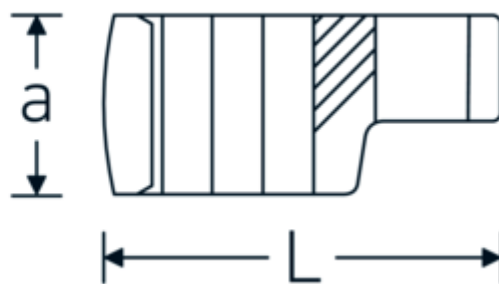

Kragefodsnøgler

440a

Art. nr. 03490064
GTIN 4018754008490
Model 440 A 1 1/2

Betegnelse.

1/2 " CROW-RING-nøgle Størrelse 1 1/2" L.68,1mm

Egenskaber.

- Chrome-Alloy-Steel, forkromet
- **BBEMÆRK!** Ændrede indstillingsværdier på momentnøglen <!-- (se note side [170524]) -->

Teknisk tegning.

Tekniske egenskaber.

a	24 mm
Firkantet drev indvendigt (tommer)	1/2 "
Bredde mm (b)	53,9 mm
Længde mm (L)	68,1 mm
S	35,6 mm

Logistiske data.

Dybde mm (IFS)	68
Bredde mm (IFS)	54
Højde mm (IFS)	24
Længde (pakket, mm)	68
Bredde (pakket, mm)	54
Højde (pakket, mm)	24

Bredde på tværs af flader [tommer]	1 1/2 "	Volumen (pakket, dm ³)	0.088128 dm ³
W	28,6 mm	Art. nr.	03490064
		Vægt (brutto, kg)	0,152
		Vægt PAP (kg)	0,000
		Vægt PVC (kg)	0,003
		GTIN	4018754008490
		Oprindelsesland	GERMANY
		Oprindelsesregion	Nordrhein-Westfalen
		WEEE/ElektroG	nicht ear-pflichtig
		Toldtarif nr.	82042000
		Standard for pakning	1
		Vægt (g)	152 g