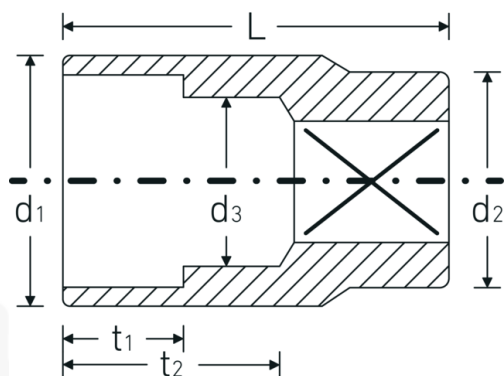

## Bocas de llave de vaso

45

Núm. art. **02010013**  
GTIN **4018754001965**  
Modelo **45 13**

**Designación.** 3/8 " Juego de bocas de llaves de vaso SW 13mm Long.30mm

**Descripción.**

- DIN 3124/ISO 2725-1, ASME B 107.5M, DIN EN 3709
- HPQ®-Acero de alta características, cromadas

## Dibujo técnico.

## Atributos técnicos.

**Perfil de salida** Hexágono doble AS-drive

## Datos logísticos.

**Profundidad mm (IFS)** 24  
**Anchura mm (IFS)** 19

<b>Accionamiento cuadrado interior (pulgadas)</b>	3/8 "	<b>Altura mm (IFS)</b>	19
<b>d1</b>	18 mm	<b>Longitud (empaquetada, mm)</b>	96
<b>d2</b>	17,5 mm	<b>Anchura (empaquetada, mm)</b>	20
<b>d3</b>	12 mm	<b>Altura en pulgadas</b>	25
<b>DIN</b>	DIN 3124 / ISO 2725-1, ASME B 107.5M, DIN EN 3709	<b>Volumen (envasado, dm3)</b>	0.048 dm3
<b>Longitud mm (L)</b>	30 mm	<b>Núm. art.</b>	02010013
<b>Anchura de los planos [mm]</b>	13 mm	<b>Peso (bruto, kg)</b>	0,305
<b>t1</b>	11,5 mm	<b>Peso PAP (kg)</b>	0,000
<b>t2</b>	16,1 mm	<b>Peso PVC (kg)</b>	0,003
		<b>GTIN</b>	4018754001965
		<b>País de origen</b>	GERMANY
		<b>Región de origen</b>	Nordrhein-Westfalen
		<b>RAEE/Ley eléctrica</b>	nicht ear-pflichtig
		<b>Arancel de aduanas núm.</b>	82042000
		<b>Norma de embalaje</b>	10
		<b>Peso</b>	30 g