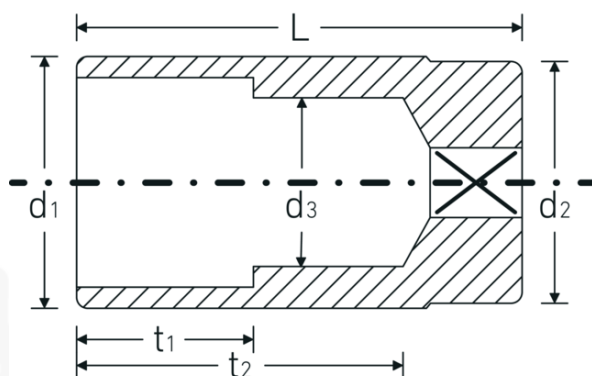

Bocas de llave de vaso

46a

Núm. art. **02420028**

GTIN **4018754004324**

Modelo **46 A 7/16**

Designación. 3/8 " Juego de bocas de llaves de vaso SW 7/16" Long.54mm

Descripción.

- largas
- ASME B 107.1, Fed. Spec. GGG-W-641, SAE AS 954-E
- HPQ®-Acero de altas características, cromadas

Ventajas.

largo

Dibujo técnico.

Atributos técnicos.

Perfil de salida	Hexágono doble AS-drive
Accionamiento cuadrado interior (pulgadas)	3/8 "
d1	15,7 mm
d2	16,5 mm
d3	10 mm
Longitud mm (L)	54 mm
Anchura de los planos [pulgadas]	7/16 "
t1	20 mm
t2	40,7 mm

Datos logísticos.

Profundidad mm (IFS)	54
Anchura mm (IFS)	17
Altura mm (IFS)	17
Longitud (empaquetada, mm)	86
Anchura (empaquetada, mm)	55
Altura en pulgadas	18
Volumen (envasado, dm3)	0.08514 dm3
Núm. art.	02420028
Peso (bruto, kg)	0,225
Peso PAP (kg)	0,000
Peso PVC (kg)	0,005
GTIN	4018754004324
País de origen	GERMANY
Región de origen	Nordrhein-Westfalen
RAEE/Ley eléctrica	nicht ear-pflichtig
Arancel de aduanas núm.	82042000
Norma de embalaje	5
Peso	53 g

Variantes.

Núm. art.	Núm. de modelo (ERP)	Designación	GTIN
02420016	46 A 1/4	3/8 " Juego de bocas de llaves de vaso SW 1/4" Long.54mm	4018754127009
02420020	46 A 5/16	3/8 " Juego de bocas de llaves de vaso SW 5/16" Long.54mm	4018754127016
02420022	46 A 11/32	3/8 " Juego de bocas de llaves de vaso SW 11/32" Long.54mm	4018754286232
02420024	46 A 3/8	3/8 " Juego de bocas de llaves de vaso SW 3/8" Long.54mm	4018754004317
02420028	46 A 7/16	3/8 " Juego de bocas de llaves de vaso SW 7/16" Long.54mm	4018754004324
02420032	46 A 1/2	3/8 " Juego de bocas de llaves de vaso SW 1/2" Long.54mm	4018754004331
02420034	46 A 9/16	3/8 " Juego de bocas de llaves de vaso SW 9/16" Long.60mm	4018754004348
02420035	46 A 19/32	3/8 " Juego de bocas de llaves de vaso SW 19/32" Long.60mm	4018754004355