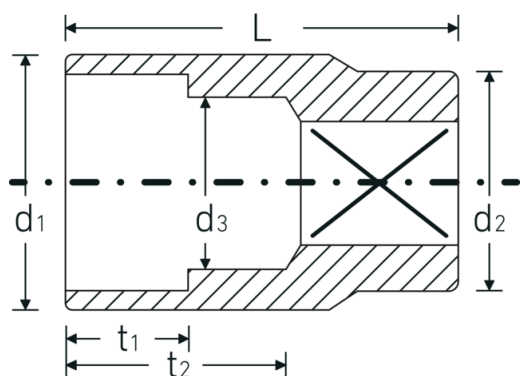

Steckschlüsseinsätze 1/2", metrisch

52

Art.-Nr. 03030034

GTIN 4018754006045

Modell 52 34

Bezeichnung.

1/2 " Steckschlüsseinsatz SW 34mm L.47mm

Eigenschaften.

- Sechskant mit AS-Drive-Profil
- 1/2" Innenvierkant-Antrieb
- HPQ® Hochleistungsstahl, verchromt
- DIN 3124 / ISO 2725-1 / ASME B 107.5M / DIN EN 3709

Technische Zeichnung.

Technische Attribute.

Abtriebsprofil	Sechskant AS-Drive®
Antriebsvierkant innen (Zoll)	1/2 "
d1	45 mm
d2	28 mm
d3	31 mm

Logistikdaten.

Tiefe mm (IFS)	47
Breite mm (IFS)	45
Höhe mm (IFS)	45
Länge (verpackt, mm)	190
Breite (verpackt, mm)	50

DIN	DIN 3124 / ISO 2725-1, ASME B 107.5M, DIN EN 3709	Höhe (verpackt, mm)	50
		Volumen (verpackt, dm³)	0,475 dm ³
		Art.-Nr.	03030034
Länge mm (L)	47 mm	Gewicht (brutto, kg)	1,181
Schlüsselweite [mm]	34 mm	Gewicht PAP (kg)	0,000
t1	22 mm	Gewicht PVC (kg)	0,008
t2	27 mm	GTIN	4018754006045
		Ursprungsland	GERMANY
		Ursprungsregion	Nordrhein-Westfalen
		WEEE/ElektroG	nicht ear-pflichtig
		Zolltarifnr.	82042000
		Packnorm	5
		Gewicht (g)	235 g