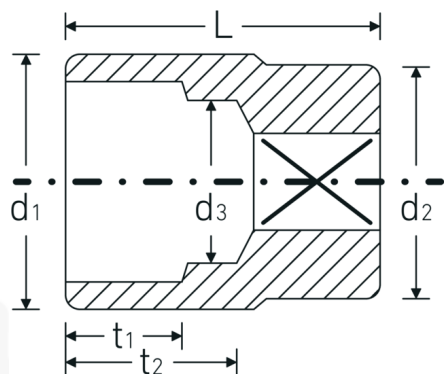

### Designazione.

3/4 " Inserto chiave a bussola Mis. 1 11/16" Lar.70mm

### Descrizione.

- SAE AS 954-E (valori di controllo), ASME B 107.1
- AS-drive ed acciaio ad alte prestazioni HPQ® fino a 1 1/2", cromate

## Attributi tecnici.

Profilo di uscita Doppio esagonale AS-drive

## Dati logistici.

Profondità mm (IFS) 70  
Larghezza mm (IFS) 58

<b>Azionamento quadrato interno (pollici)</b>	3/4 "	<b>Altezza mm (IFS)</b>	58
<b>d1</b>	58 mm	<b>Lunghezza (imballata, mm)</b>	110
<b>d2</b>	40 mm	<b>Larghezza (imballata, mm)</b>	110
<b>d3</b>	33 mm	<b>Altezza (imballata, mm)</b>	59
<b>Lunghezza mm (L)</b>	70 mm	<b>Volume (imballato, dm3)</b>	0.7139 dm3
<b>Larghezza tra le piastre [pollici]</b>	1 11/16 "	<b>N° Art.</b>	05410067
<b>t1</b>	32 mm	<b>Peso (lordo, kg)</b>	0,535
<b>t2</b>	40,5 mm	<b>Peso PAP (kg)</b>	0,000
		<b>Peso PVC (kg)</b>	0,006
		<b>GTIN</b>	4018754009459
		<b>Paese di origine</b>	GERMANY
		<b>Regione di origine</b>	Nordrhein-Westfalen
		<b>RAEE/Legge sull'elettricità</b>	nicht ear-pflichtig
		<b>N. tariffa doganale</b>	82042000
		<b>Standard di imballaggio</b>	1
		<b>Peso [mm]</b>	524 g