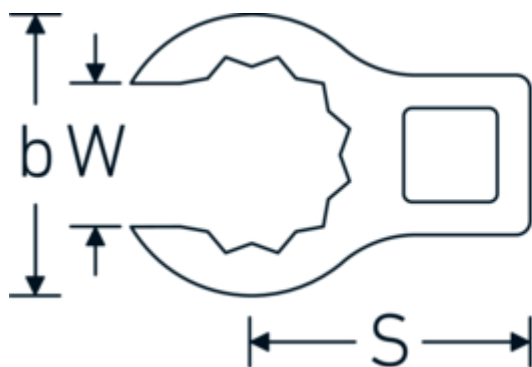

## Llaves de boca en estrella, tipo CROW-RING

440a

Núm. art. 01490034  
GTIN 4018754001484  
Modelo 440 A 9/16

**Designación.** 1/4 " Llave de tuercas SW 9/16" Long.31,7mm

**Descripción.**

- Chrome-Alloy-Steel, cromadas
- ¡atención! Valores de regulación modificados en la llave dinamométrica

### Dibujo técnico.

## Variantes.

Núm. art.	Núm. de modelo (ERP)	Designación	GTIN
01490024	440 A 3/8	1/4 " Llave de tuercas SW 3/8" Long.28,4mm	4018754116805
01490028	440 A 7/16	1/4 " Llave de tuercas SW 7/16" Long.28mm	4018754001460
01490032	440 A 1/2	1/4 " Llave de tuercas SW 1/2" Long.30,5mm	4018754001477
01490034	440 A 9/16	1/4 " Llave de tuercas SW 9/16" Long.31,7mm	4018754001484
02490036	440 A 5/8	3/8 " Llave de tuercas SW 5/8" Long.36,5mm	4018754004546
02490038	440 A 11/16	3/8 " Llave de tuercas SW 11/16" Long.39,2mm	4018754004553
02490040	440 A 3/4	3/8 " Llave de tuercas SW 3/4" Long.40,9mm	4018754004560
02490042	440 A 13/16	3/8 " Llave de tuercas SW 13/16" Long.42,9mm	4018754004577
02490044	440 A 7/8	3/8 " Llave de tuercas SW 7/8" Long.45,2mm	4018754004584
02490046	440 A 15/16	3/8 " Llave de tuercas SW 15/16" Long.47,2mm	4018754004591
02490048	440 A 1	3/8 " Llave de tuercas SW 1" Long.49,3mm	4018754004607
02490050	440 A 1 1/16	3/8 " Llave de tuercas SW 1 1/16" Long.52,8mm	4018754004614
03490052	440 A 1 1/8	1/2 " Llave de tuercas SW 1 1/8" Long.56,8mm	4018754008445
03490056	440 A 1 1/4	1/2 " Llave de tuercas SW 1 1/4" Long.62,5mm	4018754008452