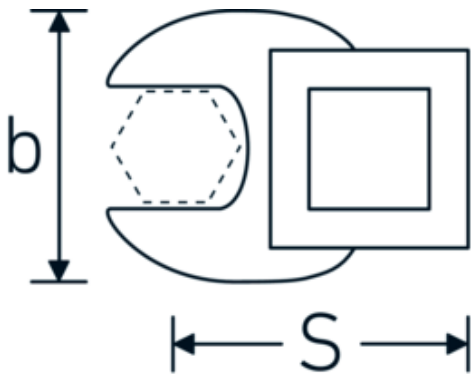

Kraaiepootsteeksleutels

540

Artikelnr. **02200011**
GTIN **4018754149414**
Model **540 11**

Aanwijzing.

3/8 " Kraaienpootsleutel Maat 11mm L.32mm

Eigenschappen.

- Chrome-Alloy-Steel, verchromd
- Opgelet! Veranderde instelwaarden van de momentsleutel <!-- (zie aanwijzing pag. [170524]) -->

Technische tekening.

Technische kenmerken.

a	6,3 mm
Aandrijving vierkant binnen (inch)	3/8 "
Breedte mm (b)	22,2 mm
Lengte mm (L)	32 mm
S	17,4 mm

Logistieke gegevens.

Diepte mm (IFS)	45
Breedte mm (IFS)	35
Hoogte mm (IFS)	19
Lengte (verpakt, mm)	45
Breedte (verpakt, mm)	35
Hoogte (verpakt, mm)	19

Sleutelplaatdikte [mm]	11 mm	Volume (verpakt, dm3)	0.029925 dm3
		Artikelnr.	02200011
		Gewicht (bruto, KG)	0,036
		Gewicht PAP (KG)	0,000
		Gewicht PVC (KG)	0,004
		GTIN	4018754149414
		Land van oorsprong	GERMANY
		Regio van oorsprong	Nordrhein-Westfalen
		WEEE/ElektroG	nicht ear-pflichtig
		Douanetarief nr.	82042000
		Verpakkingsstandaard	1
		Gewicht (g)	36 g