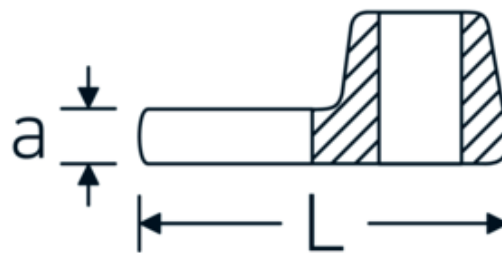

Kraaiepootsteeksleutels

540

Artikelnr. **02200011**
GTIN **4018754149414**
Model **540 11**

Aanwijzing.

3/8 " Kraaienpootsleutel Maat 11mm L.32mm

Eigenschappen.

- Chrome-Alloy-Steel, verchromd
- Opgelet! Veranderde instelwaarden van de momentsleutel <!-- (zie aanwijzing pag. [170524]) -->

Technische tekening.

Technische kenmerken.

a	6,3 mm
Aandrijving vierkant binnen (inch)	3/8 "
Breedte mm (b)	22,2 mm
Lengte mm (L)	32 mm
S	17,4 mm

Logistieke gegevens.

Diepte mm (IFS)	45
Breedte mm (IFS)	35
Hoogte mm (IFS)	19
Lengte (verpakt, mm)	45
Breedte (verpakt, mm)	35
Hoogte (verpakt, mm)	19

Sleutelplaatdikte [mm]	11 mm	Volume (verpakt, dm3)	0.029925 dm3
		Artikelnr.	02200011
		Gewicht (bruto, KG)	0,036
		Gewicht PAP (KG)	0,000
		Gewicht PVC (KG)	0,004
		GTIN	4018754149414
		Land van oorsprong	GERMANY
		Regio van oorsprong	Nordrhein-Westfalen
		WEEE/ElektroG	nicht ear-pflichtig
		Douanetarief nr.	82042000
		Verpakkingsstandaard	1
		Gewicht (g)	36 g