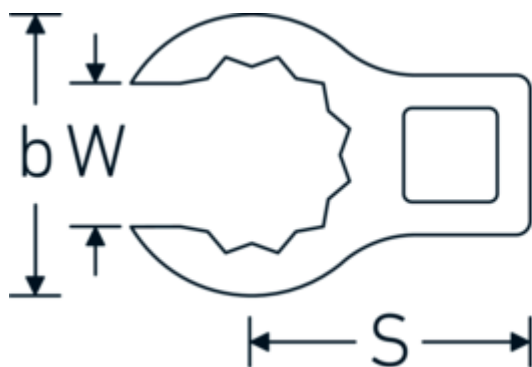

Dibujo técnico.

Atributos técnicos.

a	17,5 mm
Accionamiento cuadrado interior (pulgadas)	3/8 "
Anchura mm (b)	24,6 mm
Longitud mm (L)	36,1 mm
S	19,1 mm
Anchura de los planos [mm]	16 mm

Datos logísticos.

Profundidad mm (IFS)	35
Anchura mm (IFS)	24
Altura mm (IFS)	18
Longitud (empaquetada, mm)	36
Anchura (empaquetada, mm)	25
Altura en pulgadas	19
Volumen (envasado, dm3)	0.0171 dm3