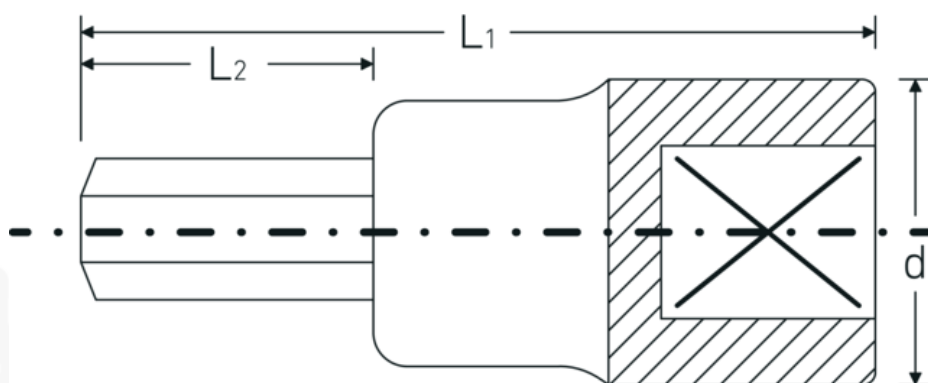

Technische tekening.

Technische kenmerken.

Uitvoerprofiel

Zeshoek

Logistieke gegevens.

Diepte mm (IFS)

52