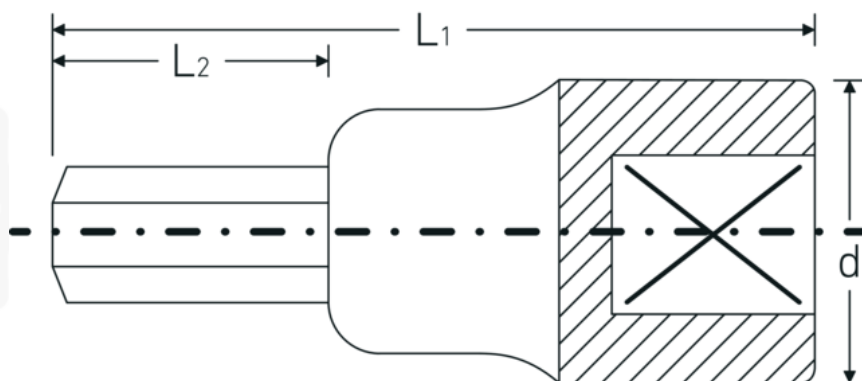

Embouts de tournevis INHEX 1/2", métrique

54

Réf. n° 03050008
GTIN 4018754006274
Modèle 54 8

Désignation.

Douille pour tournevis INHEX 1/2 " 8mm Lg.60mm

Caractéristiques.

- 6 pans
- DIN 7422
- Chrome-Alloy-Steel, chromées

Pour vis à six pans creux, DIN 7422

Outil de qualité robuste pour l'utilisateur professionnel
-Made in Germany

Dessin technique.

Attributs techniques.

Empreinte	Hexagone
Hexagone de sortie extérieur (mm)	8 mm
Carré d'entraînement intérieur (pouces)	1/2 "
d	22,7 mm
DIN	DIN 7422
L1	60 mm
L2	22 mm

Données logistiques.

Profondeur mm (IFS)	60
Largeur	23
Hauteur mm (IFS)	23
Longueur (emballé, mm)	70
Largeur (emballé, mm)	62
Hauteur (emballé, mm)	41
Volume (emballé, dm3)	0.17794 dm3
Réf. n°	03050008
Poids (brut, kg)	0,380
Poids PAP (kg)	0,000
Poids PVC (kg)	0,003
GTIN	4018754006274
Pays d'origine	GERMANY
Région d'origine	Nordrhein-Westfalen
WEEE/ElektroG	nicht ear-pflichtig
Position tarifaire	82042000
Emballage	5
Poids	70 g