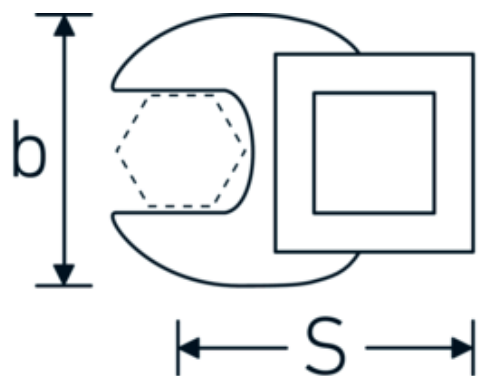

Dessin technique.

Attributs techniques.

a	8 mm
Carré d'entraînement intérieur (pouces)	3/8 "
Largeur mm (b)	45 mm
Longueur mm (L)	47 mm
S	26,4 mm

Données logistiques.

Profondeur mm (IFS)	48
Largeur	45
Hauteur mm (IFS)	18
Longueur (emballé, mm)	70
Largeur (emballé, mm)	60
Hauteur (emballé, mm)	19