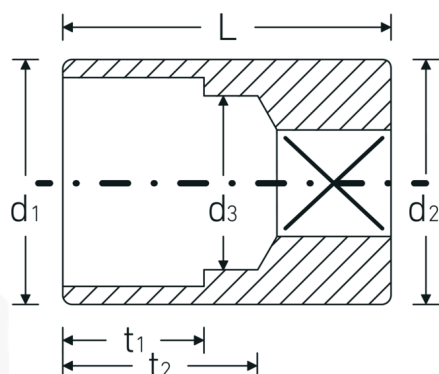

Bocas de llave de vaso

40aD

Núm. art. **01530014**
GTIN **4018754001507**
Modelo **40 AD 7/32**

Designación. 1/4 " Juego de bocas de llaves de vaso SW 7/32" Long.23mm

Descripción.

- ASME B 107.1, Fed. Spec. GGG-W-641, SAE AS 954-E (cifras de ensayos)
- HPQ® -Acero de alta características, cromadas

Ventajas.

ASME B 107.1, Fed. Spec. GGG-W-641, SAE AS 954-E (cifras de ensayos)

Dibujo técnico.

Atributos técnicos.

Perfil de salida Hexágono doble AS-drive

Datos logísticos.

Profundidad mm (IFS) 23
Anchura mm (IFS) 11

Accionamiento cuadrado interior (pulgadas)	1/4 "	Altura mm (IFS)	11
d1	8,6 mm	Longitud (empaquetada, mm)	60
d2	10,7 mm	Anchura (empaquetada, mm)	50
d3	5 mm	Altura en pulgadas	18
Longitud mm (L)	23 mm	Volumen (envasado, dm3)	0.054 dm3
Anchura de los planos [pulgadas]	7/32 "	Núm. art.	01530014
t1	6 mm	Peso (bruto, kg)	0,075
t2	15 mm	Peso PAP (kg)	0,000
		Peso PVC (kg)	0,002
		GTIN	4018754001507
		País de origen	GERMANY
		Región de origen	Nordrhein-Westfalen
		RAEE/Ley eléctrica	nicht ear-pflichtig
		Arancel de aduanas núm.	82042000
		Norma de embalaje	10
		Peso	9 g