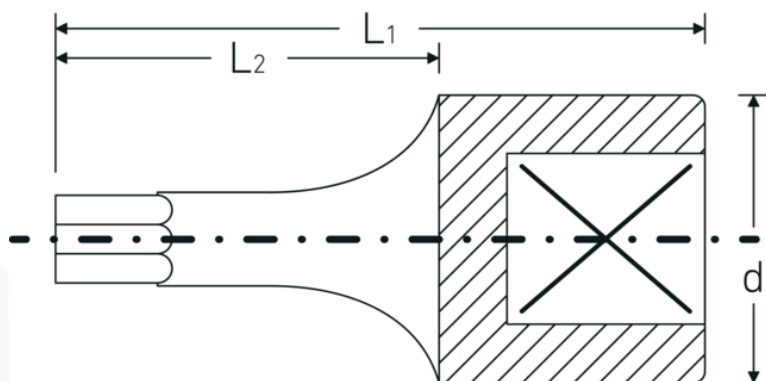

Skruestrækkerteroppe

44KTXB

Art. nr. 01351027
GTIN 4018754150410
Model 44 KTXB T 27
SCHRAUBENDREHEREINSATZ 1/4
ZOLL - MIT BOHRUNG

Betegnelse. 1/4 " Skruestrækkerbit L.28mm

Egenskaber.

- med boring i spidsen (TORX® Tamper Resistant)
- til indiv. TORX®-skruer
- Chrome Alloy Steel, forkromet

Fordele.

Med hul i drivspidsen (TORX® Tamper Resistant).

Teknisk tegning.

Tekniske egenskaber.

Udgangsprofil

TORX®

Logistiske data.

Dybde mm (IFS)

28

Firkantet drev indvendigt (tommer)	1/4 "	Bredde mm (IFS)	12
d	11,6 mm	Højde mm (IFS)	12
Størrelse udgangsprofil	T27	Længde (pakket, mm)	100
L1	28 mm	Bredde (pakket, mm)	30
L2	16 mm	Højde (pakket, mm)	13
		Volumen (pakket, dm3)	0.039 dm3
		Art. nr.	01351027
		Vægt (brutto, kg)	0,055
		Vægt PAP (kg)	0,000
		Vægt PVC (kg)	0,002
		GTIN	4018754150410
		Oprindelsesland	GERMANY
		Oprindelsesregion	Nordrhein-Westfalen
		WEEE/ElektroG	nicht ear-pflichtig
		Toldtarif nr.	82042000
		Standard for pakning	5
		Vægt (g)	10 g

Varianter.

Art. nr.	Model nr. (ERP)	Betegnelse	GTIN
01351008	44 KTXB T 8 SCHRAUBENDREHEREINSATZ 1/4 ZOLL - MIT BOHRUNG	1/4 " Skruetrækkerbit L.28mm	4018754150359
01351009	44 KTXB T 9 SCHRAUBENDREHEREINSATZ 1/4 ZOLL - MIT BOHRUNG	1/4 " Skruetrækkerbit L.28mm	4018754150366
01351010	44 KTXB T 10 SCHRAUBENDREHEREINSATZ 1/4 ZOLL - MIT BOHRUNG	1/4 " Skruetrækkerbit L.28mm	4018754150373
01351015	44 KTXB T 15 SCHRAUBENDREHEREINSATZ 1/4 ZOLL - MIT BOHRUNG	1/4 " Skruetrækkerbit L.28mm	4018754150380
01351020	44 KTXB T 20 SCHRAUBENDREHEREINSATZ 1/4 ZOLL - MIT BOHRUNG	1/4 " Skruetrækkerbit L.28mm	4018754150397
01351025	44 KTXB T 25 SCHRAUBENDREHEREINSATZ 1/4 ZOLL - MIT BOHRUNG	1/4 " Skruetrækkerbit L.28mm	4018754150403
01351027	44 KTXB T 27 SCHRAUBENDREHEREINSATZ 1/4 ZOLL - MIT BOHRUNG	1/4 " Skruetrækkerbit L.28mm	4018754150410
01351030	44 KTXB T 30 SCHRAUBENDREHEREINSATZ 1/4 ZOLL - MIT BOHRUNG	1/4 " Skruetrækkerbit L.28mm	4018754150427