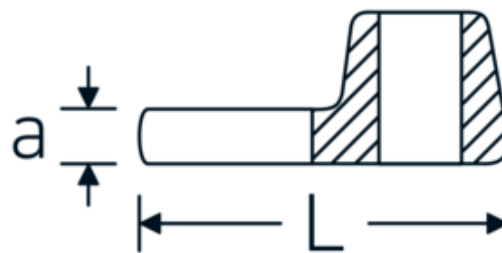

Kraaiepootsteeksleutels

540a

Artikelnr. **02500040**
GTIN **4018754004676**
Model **540 A 3/4**

Aanwijzing.

3/8 " Kraaienpootsleutel Maat 3/4" L.42,5mm

Eigenschappen.

- Chrome-Alloy-Steel, verchromd
- Opgelet! Veranderde instelwaarden van de momentsleutel <!-- (zie aanwijzing pag. [170524]) -->

Technische tekening.

Technische kenmerken.

a	6,3 mm
Aandrijving vierkant binnen (inch)	3/8 "
Breedte mm (b)	38 mm
Lengte mm (L)	42,5 mm
S	24 mm

Logistieke gegevens.

Diepte mm (IFS)	44
Breedte mm (IFS)	38
Hoogte mm (IFS)	18
Lengte (verpakt, mm)	45
Breedte (verpakt, mm)	39
Hoogte (verpakt, mm)	19

Breedte over vlakken [inch]	3/4 "	Volume (verpakt, dm3)	0.033345 dm3
		Artikelnr.	02500040
		Gewicht (bruto, KG)	0,070
		Gewicht PAP (KG)	0,000
		Gewicht PVC (KG)	0,002
		GTIN	4018754004676
		Land van oorsprong	GERMANY
		Regio van oorsprong	Nordrhein-Westfalen
		WEEE/ElektroG	nicht ear-pflichtig
		Douanetarief nr.	82042000
		Verpakkingsstandaard	1
		Gewicht (g)	66 g