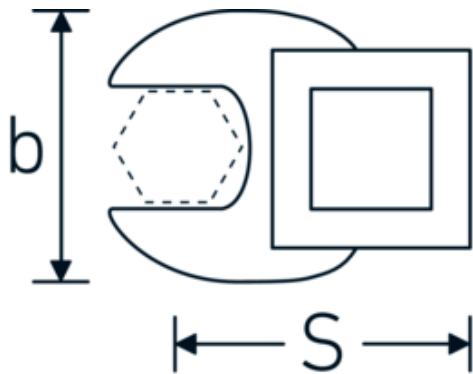

Kraaiepootsteeksleutels

540a

Artikelnr. **02500040**
GTIN **4018754004676**
Model **540 A 3/4**

Aanwijzing.

3/8 " Kraaienpootsleutel Maat 3/4" L.42,5mm

Eigenschappen.

- Chrome-Alloy-Steel, verchromd
- Opgelet! Veranderde instelwaarden van de momentsleutel <!-- (zie aanwijzing pag. [170524]) -->

Technische tekening.

Technische kenmerken.

a	6,3 mm
Aandrijving vierkant binnen (inch)	3/8 "
Breedte mm (b)	38 mm
Lengte mm (L)	42,5 mm
S	24 mm

Logistieke gegevens.

Diepte mm (IFS)	44
Breedte mm (IFS)	38
Hoogte mm (IFS)	18
Lengte (verpakt, mm)	45
Breedte (verpakt, mm)	39
Hoogte (verpakt, mm)	19

Breedte over vlakken [inch]	3/4 "	Volume (verpakt, dm3)	0.033345 dm3
		Artikelnr.	02500040
		Gewicht (bruto, KG)	0,070
		Gewicht PAP (KG)	0,000
		Gewicht PVC (KG)	0,002
		GTIN	4018754004676
		Land van oorsprong	GERMANY
		Regio van oorsprong	Nordrhein-Westfalen
		WEEE/ElektroG	nicht ear-pflichtig
		Douanetarief nr.	82042000
		Verpakkingsstandaard	1
		Gewicht (g)	66 g