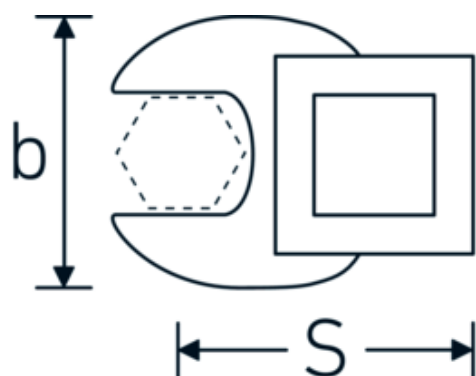

Llaves de boca tipo CROW-FOOT

540a

Núm. art. 02500032
GTIN 4018754004638
Modelo 540 A 1/2

Designación. 3/8 " Llave de estrella SW 1/2" Long.34,3mm

Descripción.

- Chrome-Alloy-Steel, cromadas
- ¡atención! Valores de regulación modificados en la llave dinamométrica

Dibujo técnico.

Atributos técnicos.

a	6,3 mm
Accionamiento cuadrado interior (pulgadas)	3/8 "
Anchura mm (b)	25,4 mm
Longitud mm (L)	34,3 mm
S	18,1 mm

Datos logísticos.

Profundidad mm (IFS)	35
Anchura mm (IFS)	24
Altura mm (IFS)	16
Longitud (empaquetada, mm)	35
Anchura (empaquetada, mm)	24
Altura en pulgadas	16
Volumen (envasado, dm3)	0.01344 dm3

02500070	540 A 1 7/8	3/8 " Llave de estrella SW 1 7/8" Long.72mm	4018754004829
02500072	540 A 2	3/8 " Llave de estrella SW 2" Long.75mm	4018754004836
02500074	540 A 2 1/8	3/8 " Llave de estrella SW 2 1/8" Long.75,6mm	4018754173648
02500076	540 A 2 1/4	3/8 " Llave de estrella SW 2 1/4" Long.80,5mm	4018754173655
03500078	540 A 2 3/8	1/2 " Llave de estrella SW 2 3/8" Long.81,5mm	4018754121366