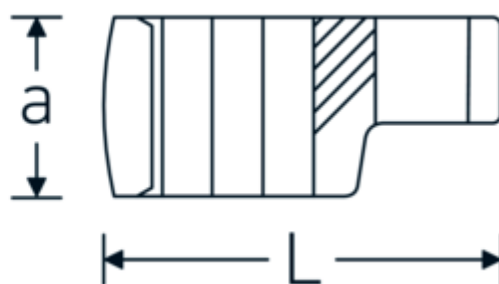

Dessin technique.

Attributs techniques.

a	13,5 mm
Carré d'entraînement intérieur (pouces)	1/4 "
Largeur mm (b)	18,2 mm
Longueur mm (L)	28 mm
S	14 mm
Ouverture [mm]	11 mm

Données logistiques.

Profondeur mm (IFS)	27
Largeur	17
Hauteur mm (IFS)	8
Longueur (emballé, mm)	105
Largeur (emballé, mm)	25
Hauteur (emballé, mm)	12