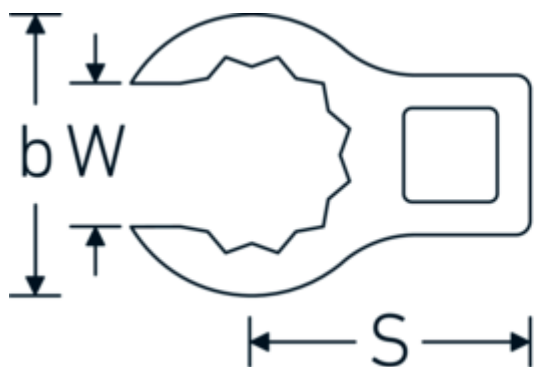

Dessin technique.

Attributs techniques.

a	13,5 mm
Carré d'entraînement intérieur (pouces)	1/4 "
Largeur mm (b)	18,2 mm
Longueur mm (L)	28 mm
S	14 mm
Ouverture [mm]	11 mm

Données logistiques.

Profondeur mm (IFS)	27
Largeur	17
Hauteur mm (IFS)	8
Longueur (emballé, mm)	105
Largeur (emballé, mm)	25
Hauteur (emballé, mm)	12