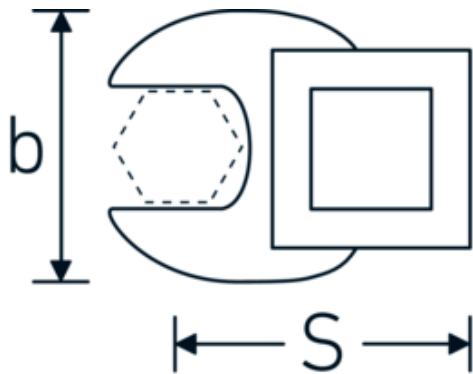

## Kraaiepootsteeksleutels

540a

Artikelnr. **02500038**  
GTIN **4018754004669**  
Model **540 A 11/16**

### Aanwijzing.

3/8 " Kraaienpootsleutel Maat 11/16" L.42,5mm

### Technische kenmerken.

a	6,3 mm
Aandrijving vierkant binnen (inch)	3/8 "
Breedte mm (b)	38 mm
Lengte mm (L)	42,5 mm
S	24,1 mm

### Logistieke gegevens.

Diepte mm (IFS)	38
Breedte mm (IFS)	30
Hoogte mm (IFS)	16
Lengte (verpakt, mm)	38
Breedte (verpakt, mm)	30
Hoogte (verpakt, mm)	16

<b>Breedte over vlakken [inch]</b>	11/16 "	<b>Volume (verpakt, dm3)</b>	0.01824 dm3
		<b>Artikelnr.</b>	02500038
		<b>Gewicht (bruto, KG)</b>	0,065
		<b>Gewicht PAP (KG)</b>	0,000
		<b>Gewicht PVC (KG)</b>	0,002
		<b>GTIN</b>	4018754004669
		<b>Land van oorsprong</b>	GERMANY
		<b>Regio van oorsprong</b>	Nordrhein-Westfalen
		<b>WEEE/ElektroG</b>	nicht ear-pflichtig
		<b>Douanetarief nr.</b>	82042000
		<b>Verpakkingsstandaard</b>	1
		<b>Gewicht (g)</b>	62 g