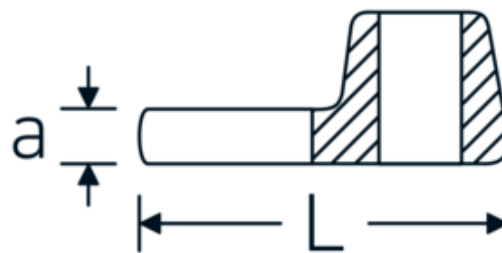

## Kraaiepootsteeksleutels

540a

Artikelnr. **02500038**  
GTIN **4018754004669**  
Model **540 A 11/16**

### Aanwijzing.

3/8 " Kraaienpootsleutel Maat 11/16" L.42,5mm

### Technische kenmerken.

a	6,3 mm
Aandrijving vierkant binnen (inch)	3/8 "
Breedte mm (b)	38 mm
Lengte mm (L)	42,5 mm
S	24,1 mm