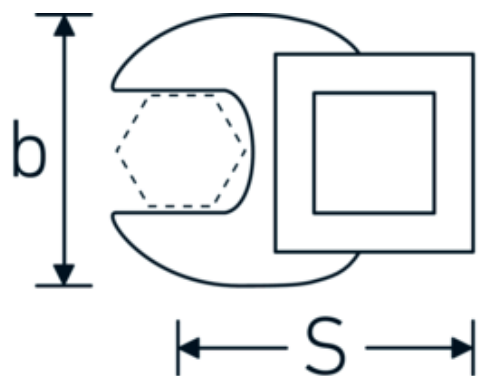

Clé CROW-FOOT, métrique

540a

Réf. n° 02500042
GTIN 4018754004683
Modèle 540 A 13/16

Désignation. 3/8 " Clé CROW-FOOT Taille 13/16" Lg.42,3mm

Caractéristiques.

- Chrome-Alloy-Steel, chromées
- Attention! Modification des valeurs de réglage de la clé dynamométrique en fonction des variations de la cote "S" <!-- (voir remarque page [170524]) -->

Dessin technique.

Attributs techniques.

a	6,3 mm
Carré d'entraînement intérieur (pouces)	3/8 "
Largeur mm (b)	38 mm
Longueur mm (L)	42,3 mm
S	24 mm

Données logistiques.

Profondeur mm (IFS)	42
Largeur	38
Hauteur mm (IFS)	18
Longueur (emballé, mm)	42
Largeur (emballé, mm)	38
Hauteur (emballé, mm)	18

02500070	540 A 1 7/8	3/8 " Clé CROW-FOOT Taille 1 7/8" Lg.72mm	4018754004829
02500072	540 A 2	3/8 " Clé CROW-FOOT Taille 2" Lg.75mm	4018754004836
02500074	540 A 2 1/8	3/8 " Clé CROW-FOOT Taille 2 1/8" Lg.75,6mm	4018754173648
02500076	540 A 2 1/4	3/8 " Clé CROW-FOOT Taille 2 1/4" Lg.80,5mm	4018754173655
03500078	540 A 2 3/8	1/2 " Clé CROW-FOOT Taille 2 3/8" Lg.81,5mm	4018754121366