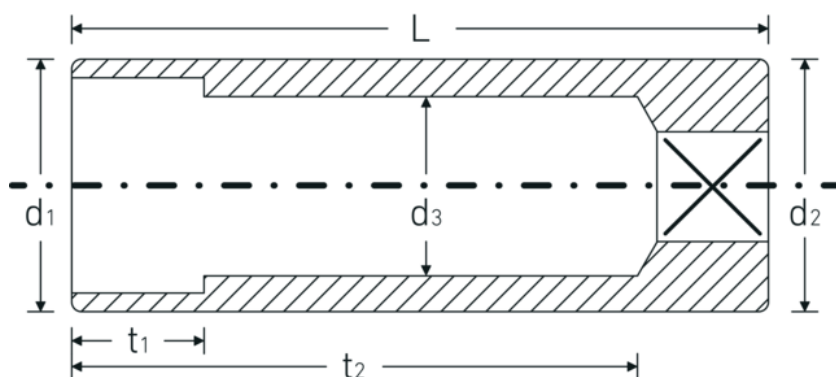

## Atributos técnicos.

Perfil de salida	Hexágono doble AS-drive
Accionamiento cuadrado interior (pulgadas)	1/4 "
d1	6,7 mm
d2	10,7 mm
d3	3,2 mm
Longitud mm (L)	50 mm
Anchura de los planos [pulgadas]	5/32 "
t1	4,5 mm
t2	42 mm