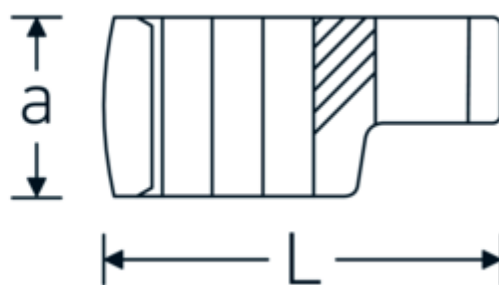

## Crowning-Schlüssel, zöllig

440a

Art.-Nr. 03490072

GTIN 4018754008544

Modell 440 A 2

### Bezeichnung.

1/2 " Crowring-Schlüssel SW 2" L.83,2mm

### Eigenschaften.

- Doppelsechskant mit AS-Drive-Profil
- Chrome Alloy Steel, verchromt
- 3/8" für Volvo Flugmotor, Typ „JAS“

### Technische Attribute.

a	27,5 mm
Antriebsvierkant innen (Zoll)	1/2 "
Breite mm (b)	70,5 mm
Länge mm (L)	83,2 mm
S	44,1 mm
Schlüsselweite [Zoll]	2 "