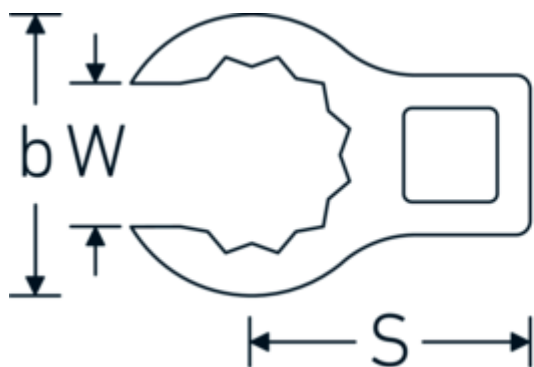

## Crowning-Schlüssel, zöllig

440a

Art.-Nr. 03490072

GTIN 4018754008544

Modell 440 A 2

### Bezeichnung.

1/2 " Crowring-Schlüssel SW 2" L.83,2mm

### Eigenschaften.

- Doppelsechskant mit AS-Drive-Profil
- Chrome Alloy Steel, verchromt
- 3/8" für Volvo Flugmotor, Typ „JAS“

### Technische Attribute.

a	27,5 mm
Antriebsvierkant innen (Zoll)	1/2 "
Breite mm (b)	70,5 mm
Länge mm (L)	83,2 mm
S	44,1 mm
Schlüsselweite [Zoll]	2 "